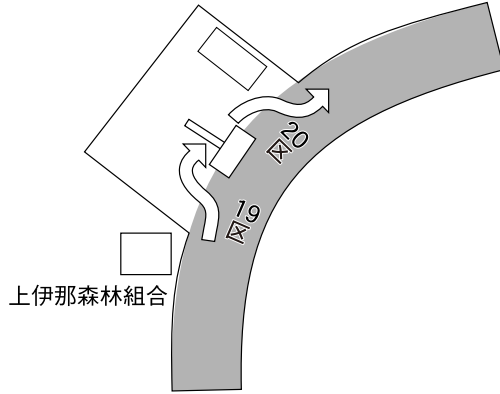

第19区

駒ヶ根⇒福岡<男子中学生>

4.3km

福岡中継所

走者到着見込 11:30~11:50

中間点 南幼稚園入口手前