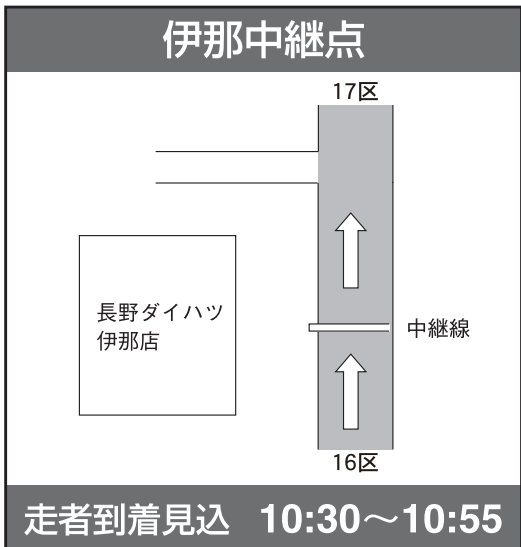

第16区

辰野⇒伊那

16.6km

中間点 松島東町信号先
給水 塩ノ井信号手前 (11.6km)