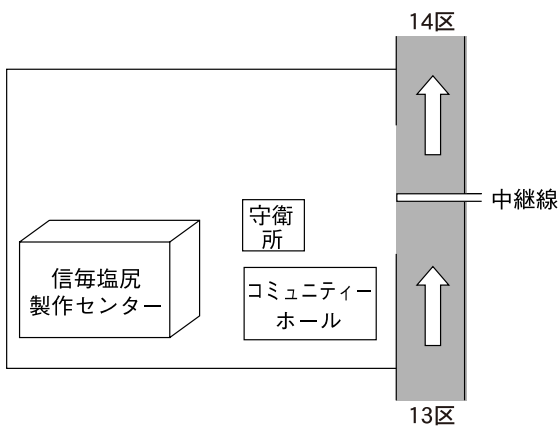

松本⇒塩尻

12.7km

第13区

塩尻中継所

走者到着見込 8:40~8:50

中間点 村井「長野コココーラボトリング」
給水 AEON Town (7.3km)

松本出発点