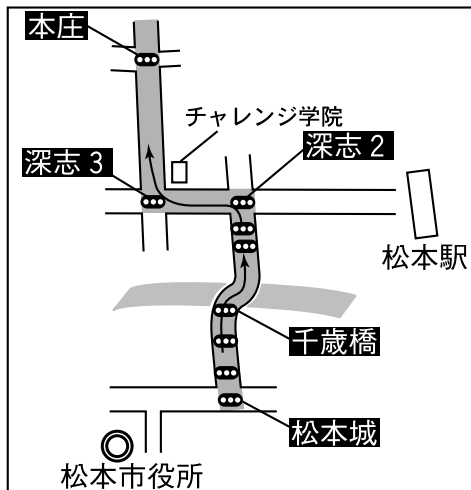

松本⇒塩尻

12.7km

第13区

塩尻中継所

走者到着見込 8:40~8:50

中間点 村井「長野コココーラボトリング」
給水 AEON Town (7.3km)

松本出発点