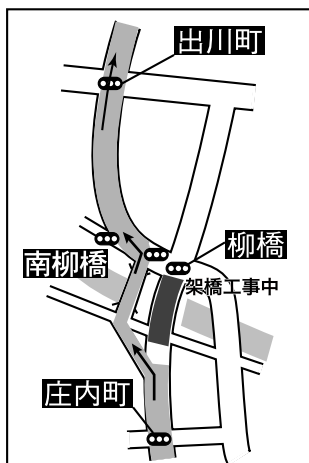

松本⇒塩尻

12.7km

第13区

塩尻中継所

走者到着見込 8:40~8:50

中間点 村井「長野コココーラボトリング」
給水 AEON Town (7.3km)

松本出発点