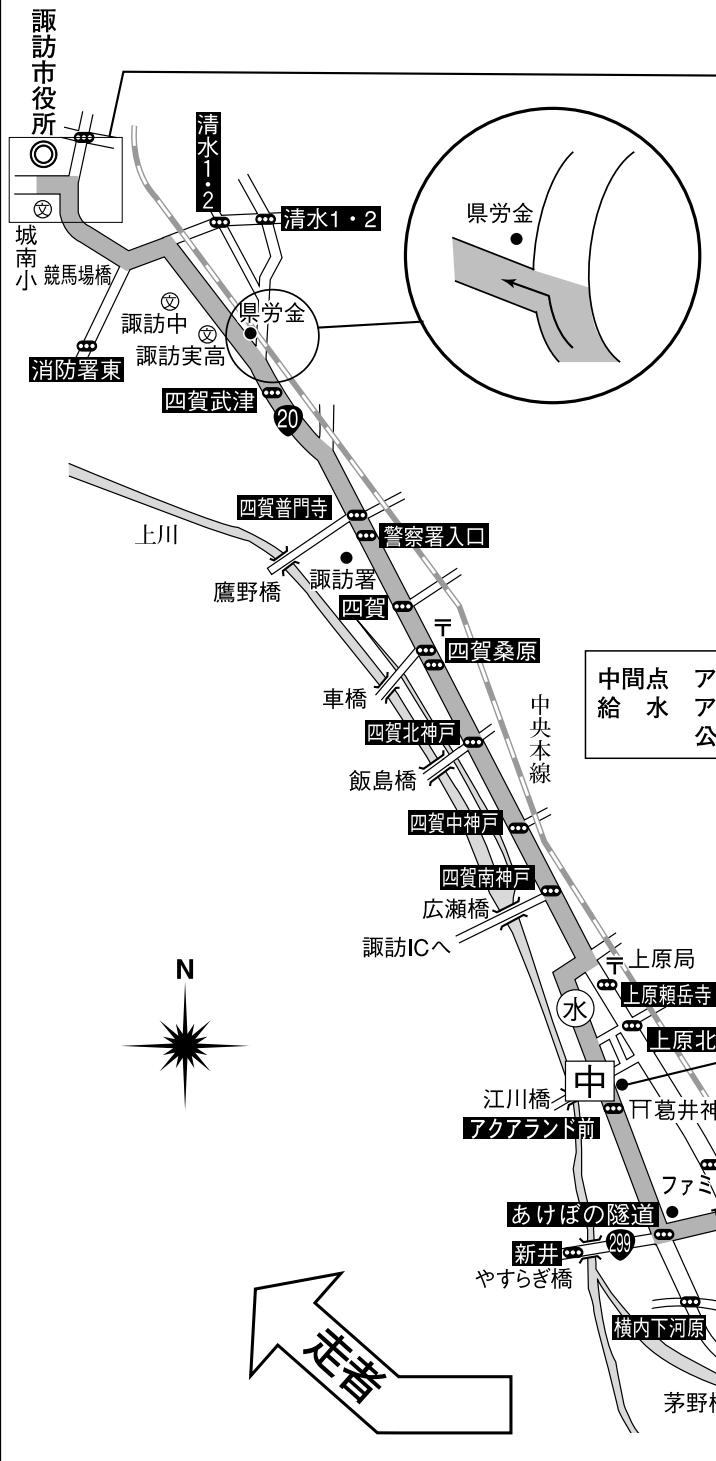

第11区

茅野⇒諏訪

10.0km

走者到着見込 14:25~14:50

中間点 給水
 アクアランド茅野
 アクアランド過ぎ
 公園空地 (5.3km)