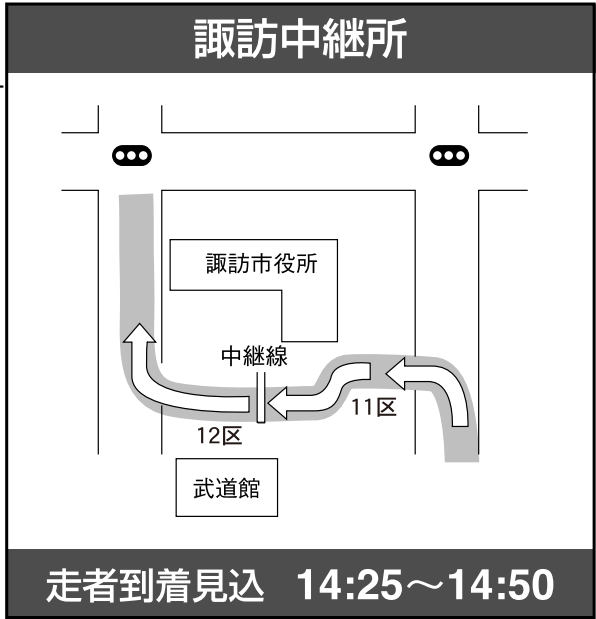

第11区

茅野⇒諏訪

10.0km

走者到着見込 14:25~14:50

中間点 給水
 アクアランド茅野
 アクアランド過ぎ
 公園空地 (5.3km)