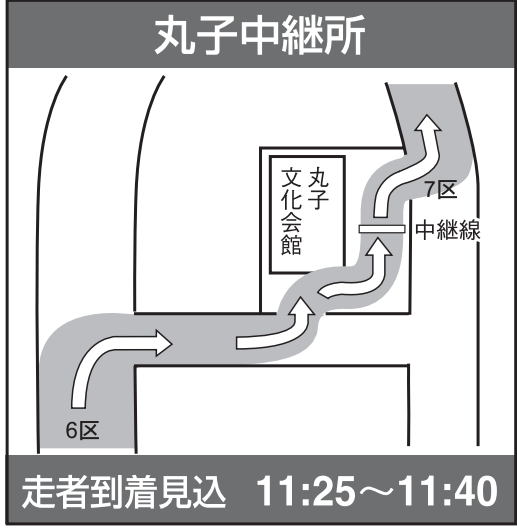

第6区

上田⇒丸子

13.0km

中間点「ビュータウン茂沢」看板
給水 長野新幹線橋梁下(8.2km)

※信号名が一緒なので
注意して下さい