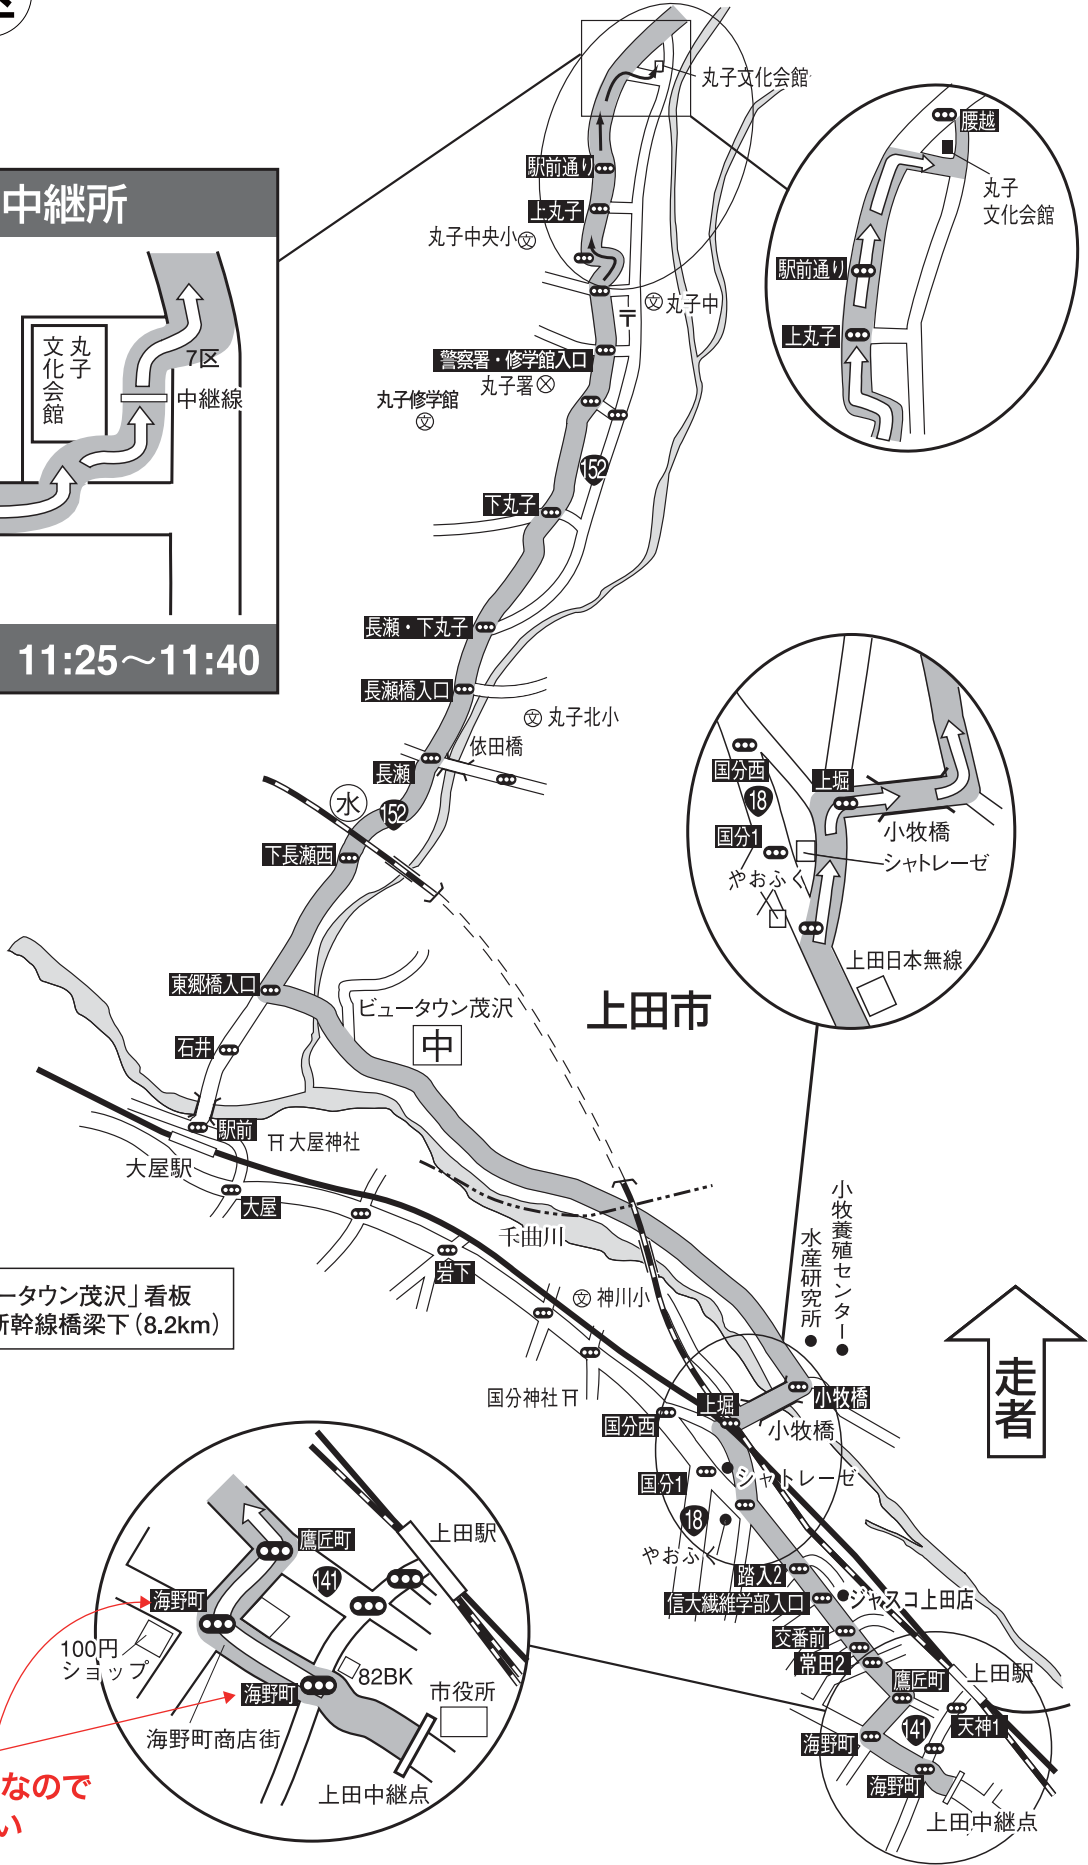

第6区

上田⇒丸子

13.0km

中間点「ビュータウン茂沢」看板
給水 長野新幹線橋梁下(8.2km)

※信号名が一緒なので
注意して下さい