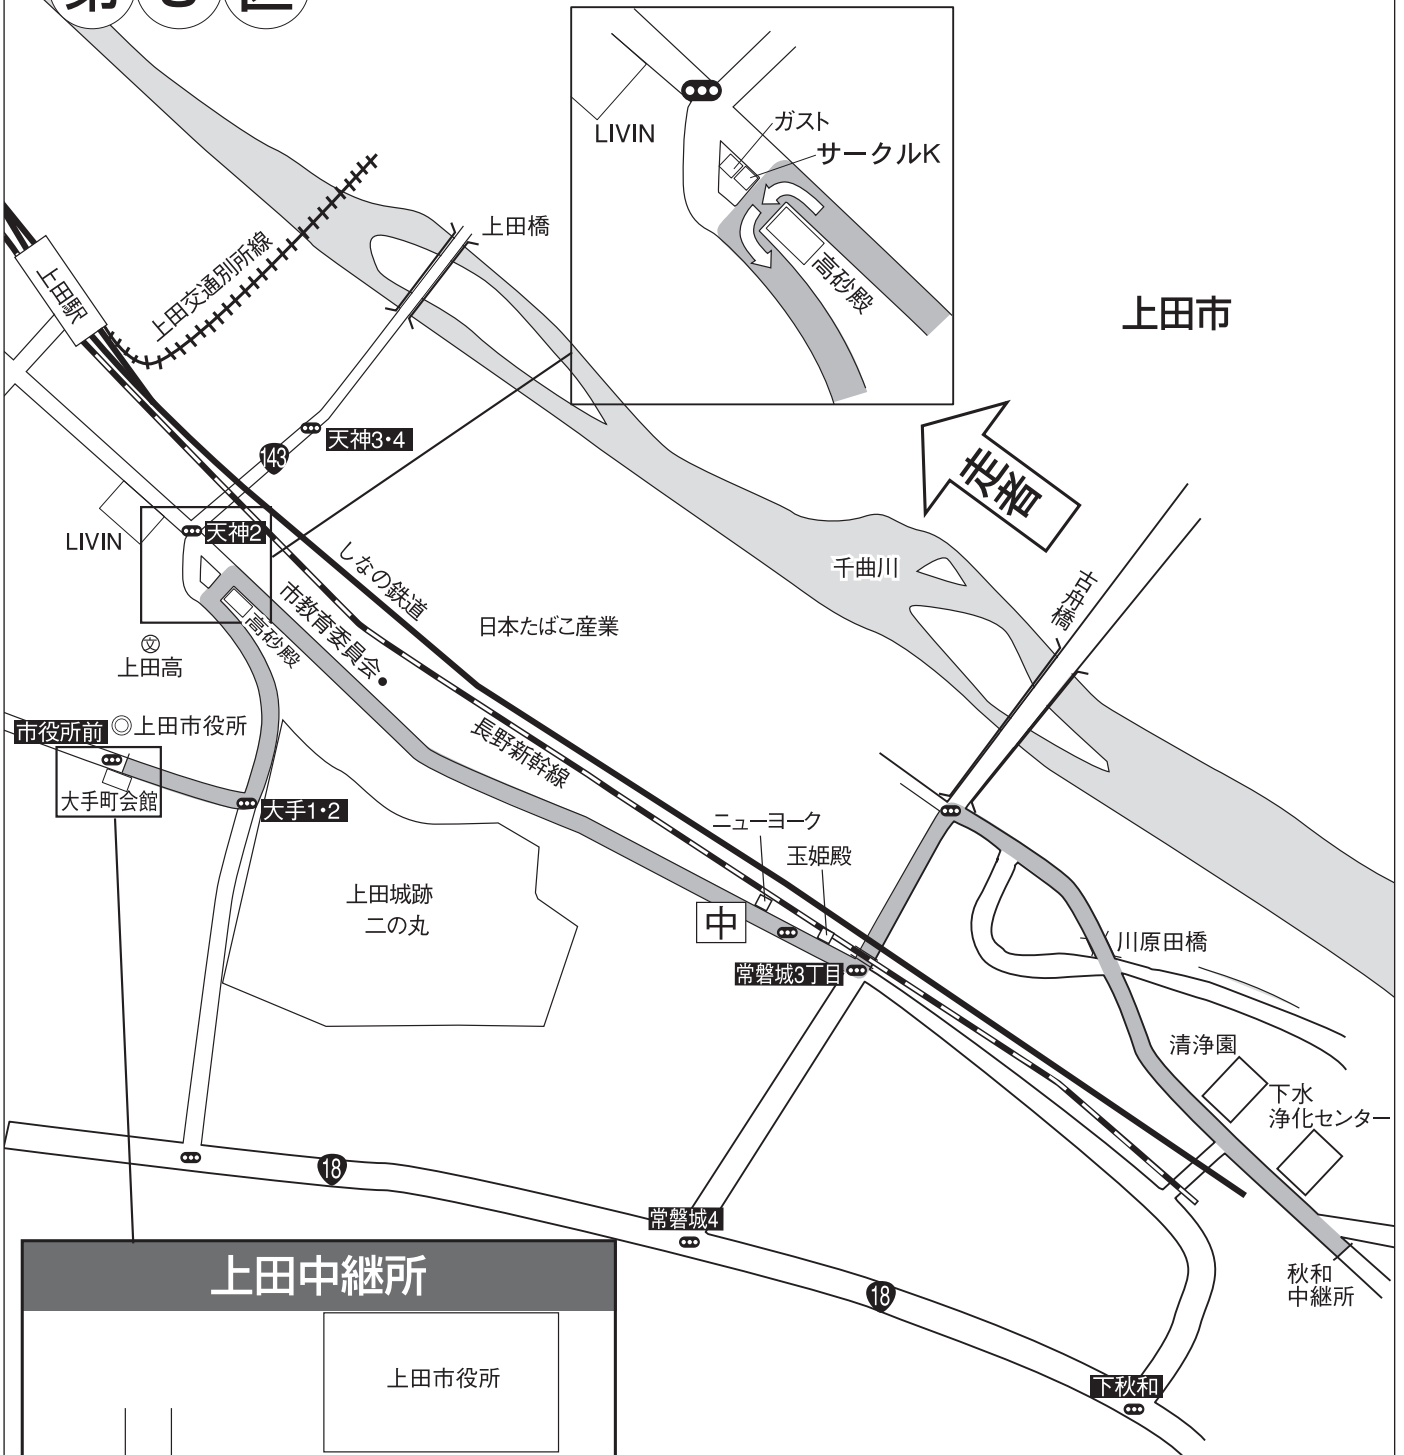

秋和⇒上田<女子>

3.2km

第 5 区

上田中継所

上田市役所

市役所前 ← 6区 | 中継線 | 5区 ← 大手町会館

走者到着見込 10:45~10:55

中間点 パチンコニューヨーク前