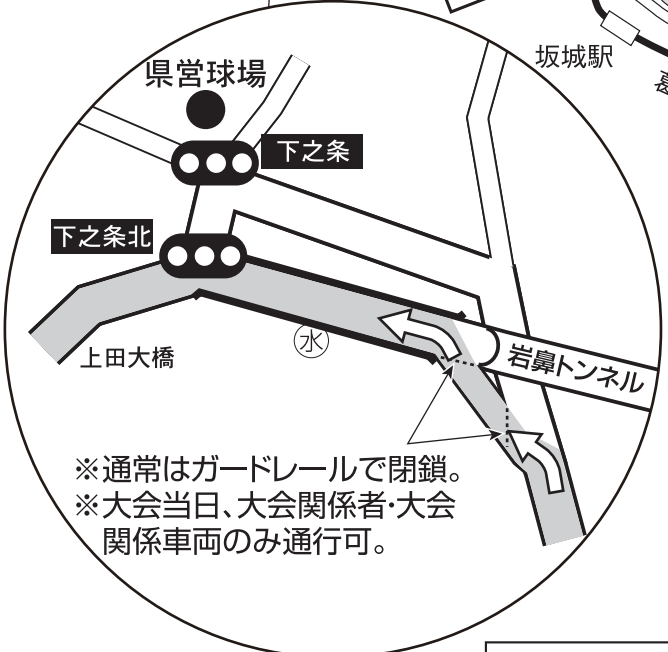

第4区

若宮滢秋和

16.4 km

走者到着見込 10:30~10:50

- | | |
|-----|-------------------|
| 中間点 | 炭平興産 |
| 給水 | ①千曲市上山田庁舎 (3.8km) |
| | ②半過先対影橋近辺 (14km) |