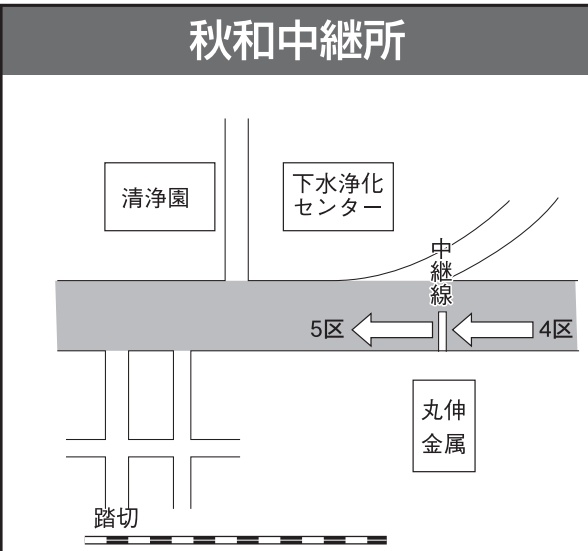

第4区

若宮滢秋和

16.4 km

走者到着見込 10:30~10:50

- | | |
|-----|-------------------|
| 中間点 | 炭平興産 |
| 給水 | ①千曲市上山田庁舎 (3.8km) |
| | ②半過先対影橋近辺 (14km) |