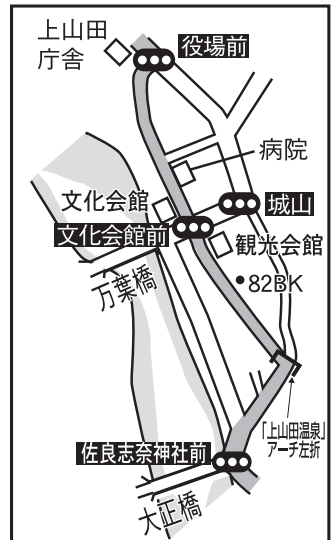

第4区

若宮滢秋和

16.4 km

走者到着見込 10:30~10:50

- | | |
|-----|-------------------|
| 中間点 | 炭平興産 |
| 給水 | ①千曲市上山田庁舎 (3.8km) |
| | ②半過先対影橋近辺 (14km) |