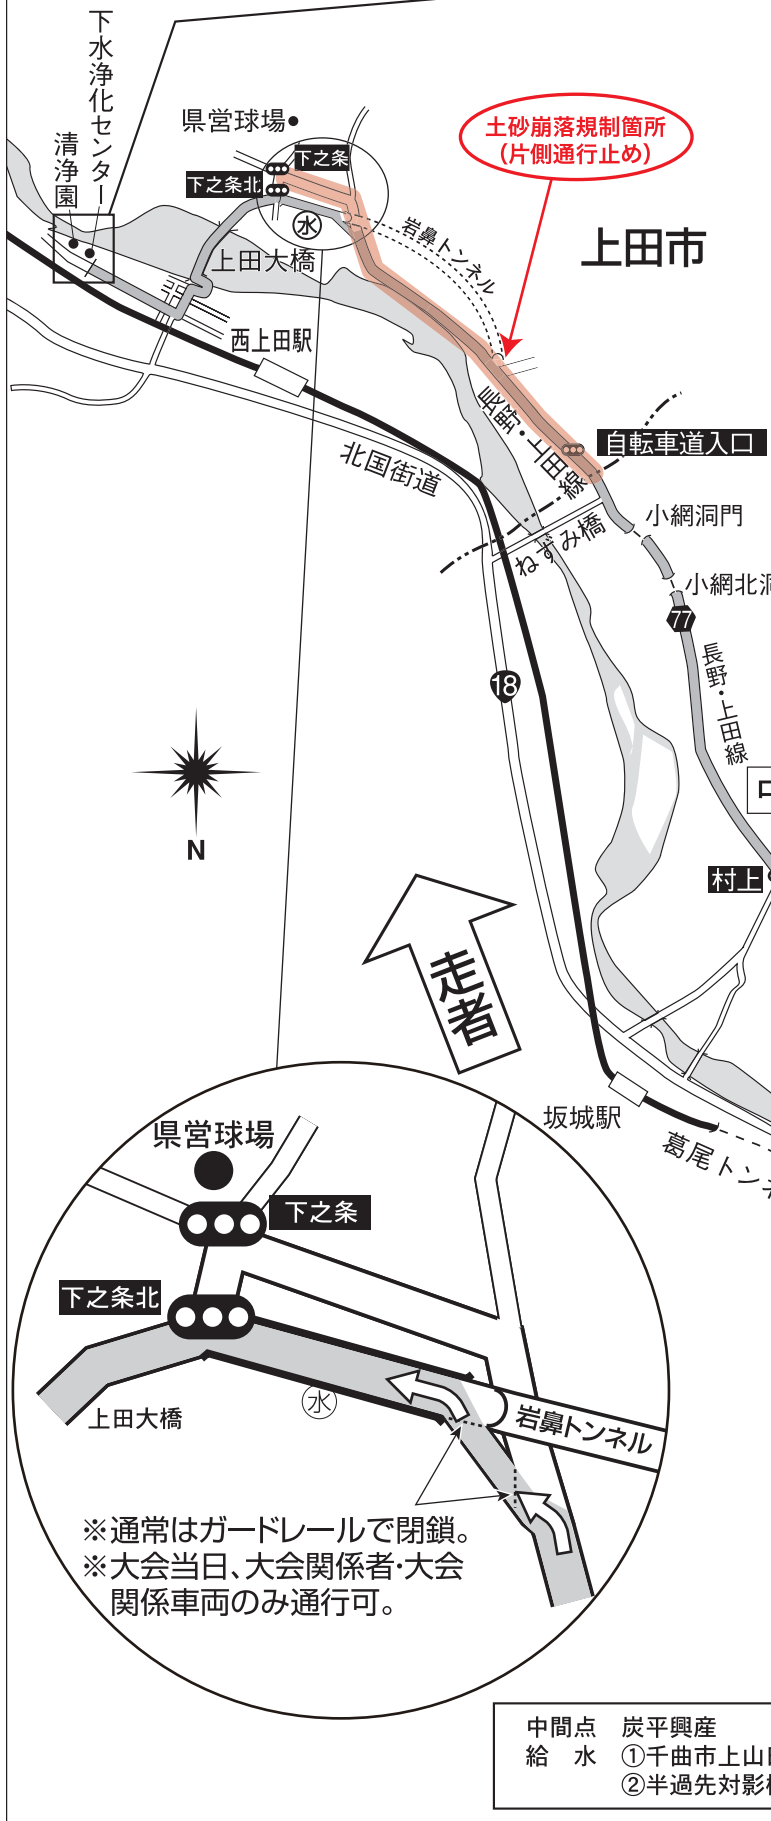

第4区

若宮滢秋和

16.4 km

走者到着見込 10:30~10:50

- | | |
|-----|-------------------|
| 中間点 | 炭平興産 |
| 給水 | ①千曲市上山田庁舎 (3.8km) |
| | ②半過先対影橋近辺 (14km) |