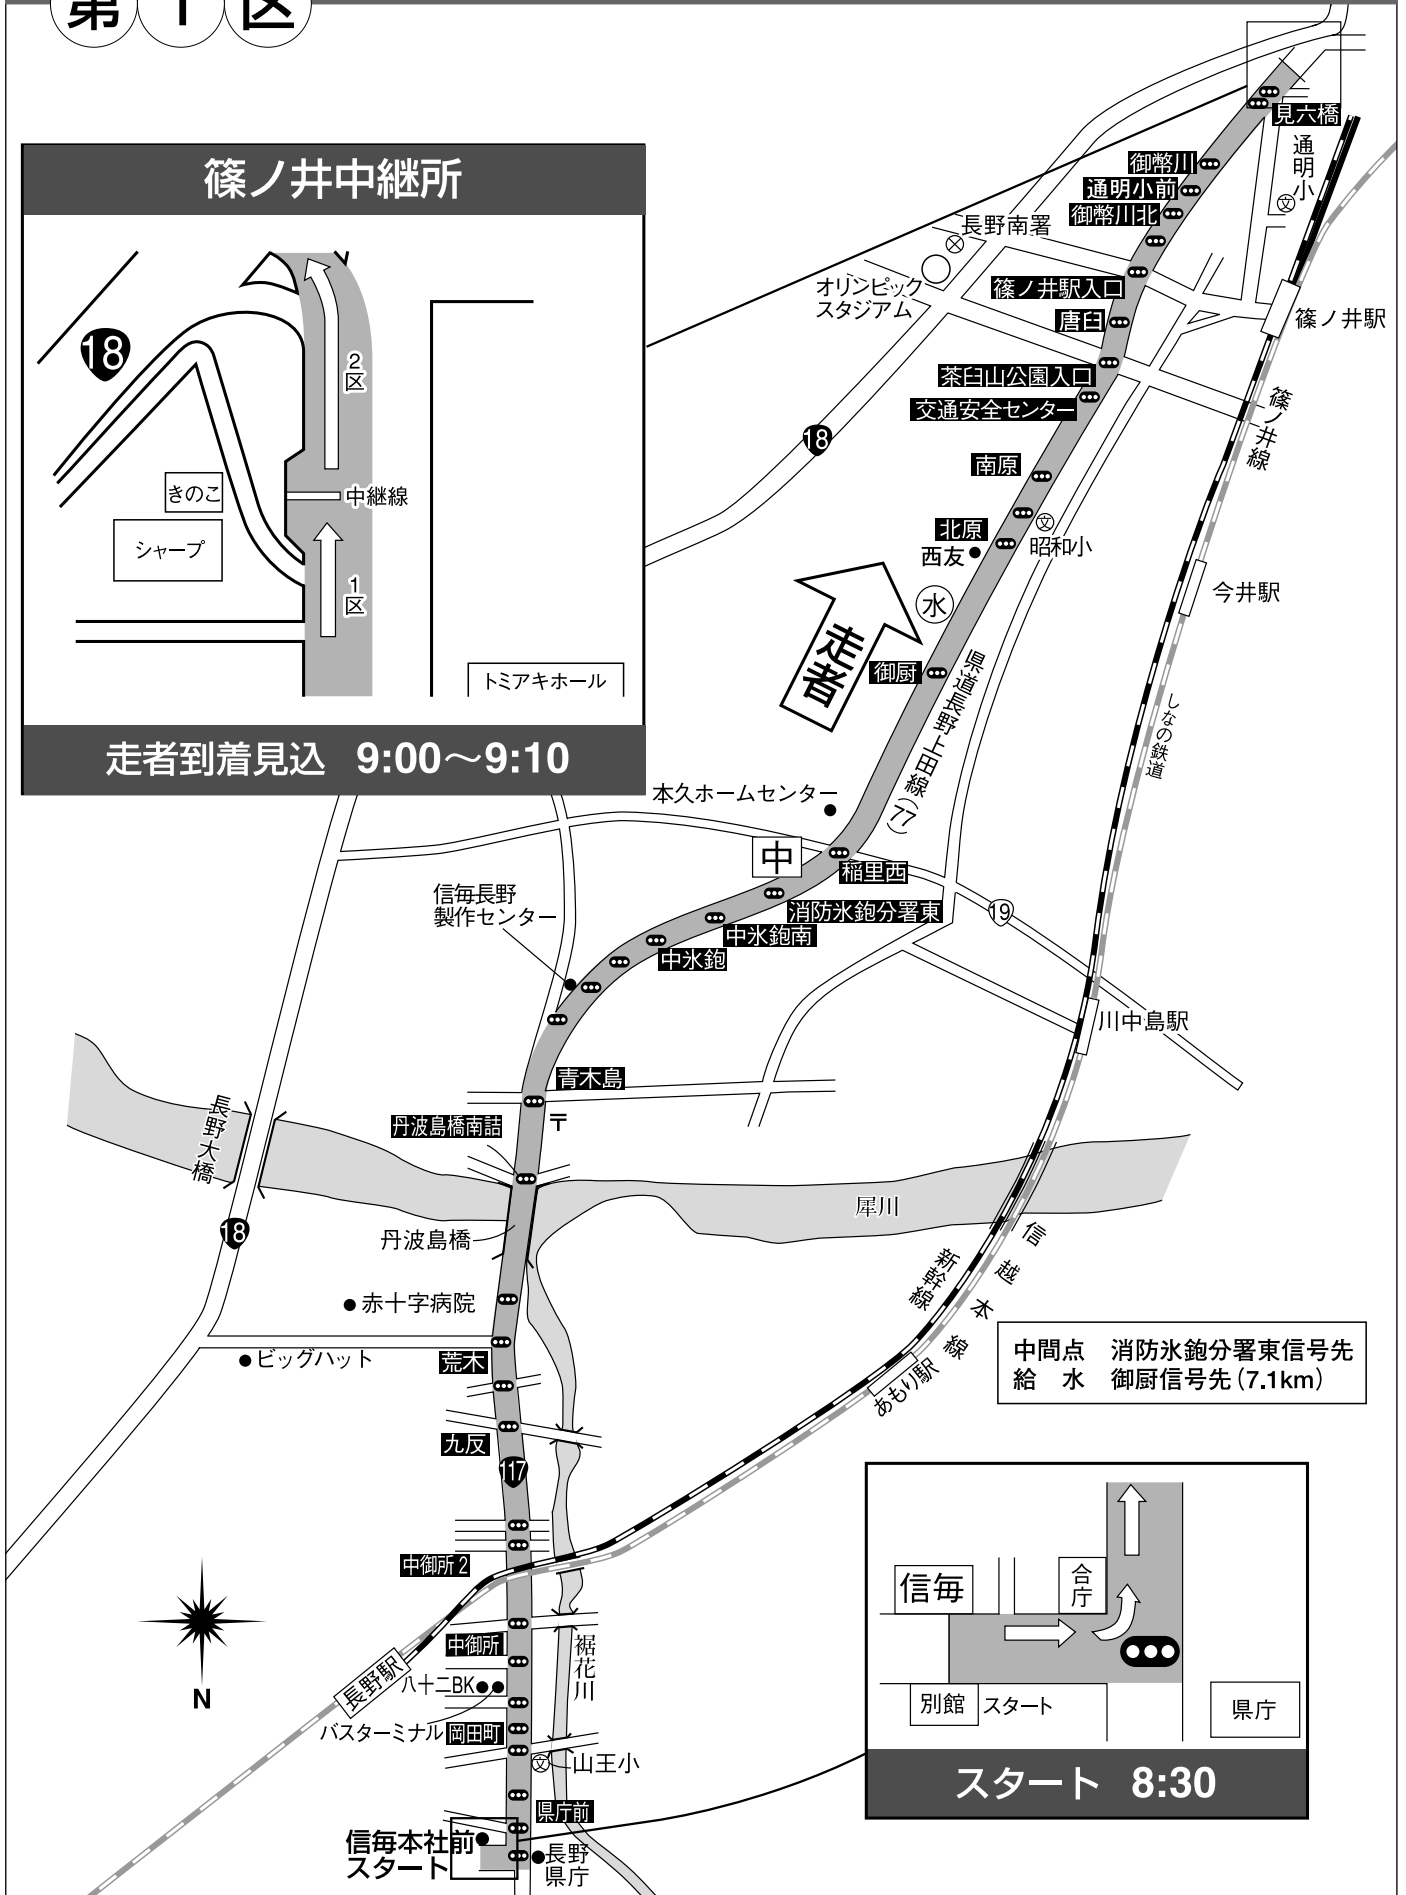

第 1 区

長野⇒篠ノ井

11.6km

篠ノ井中継所

走者到着見込 9:00~9:10

中間点 消防水鉤分署東信号先
給水 御厨信号先 (7.1km)

スタート 8:30