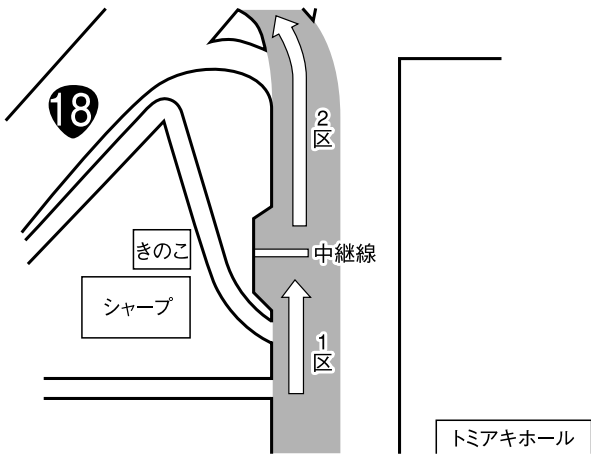

第 1 区

長野⇒篠ノ井

11.6km

篠ノ井中継所

走者到着見込 9:00~9:10

中間点 消防水鉤分署東信号先
給水 御厨信号先 (7.1km)

スタート 8:30