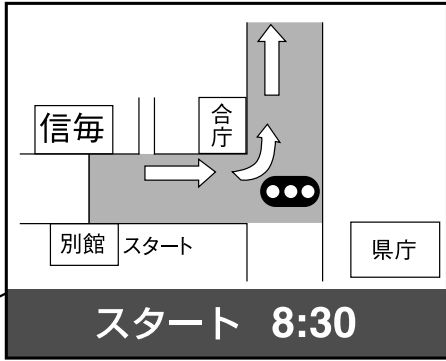

第 1 区

長野⇒篠ノ井

11.6km

篠ノ井中継所

走者到着見込 9:00~9:10

中間点 消防水鉤分署東信号先
給水 御厨信号先 (7.1km)

スタート 8:30