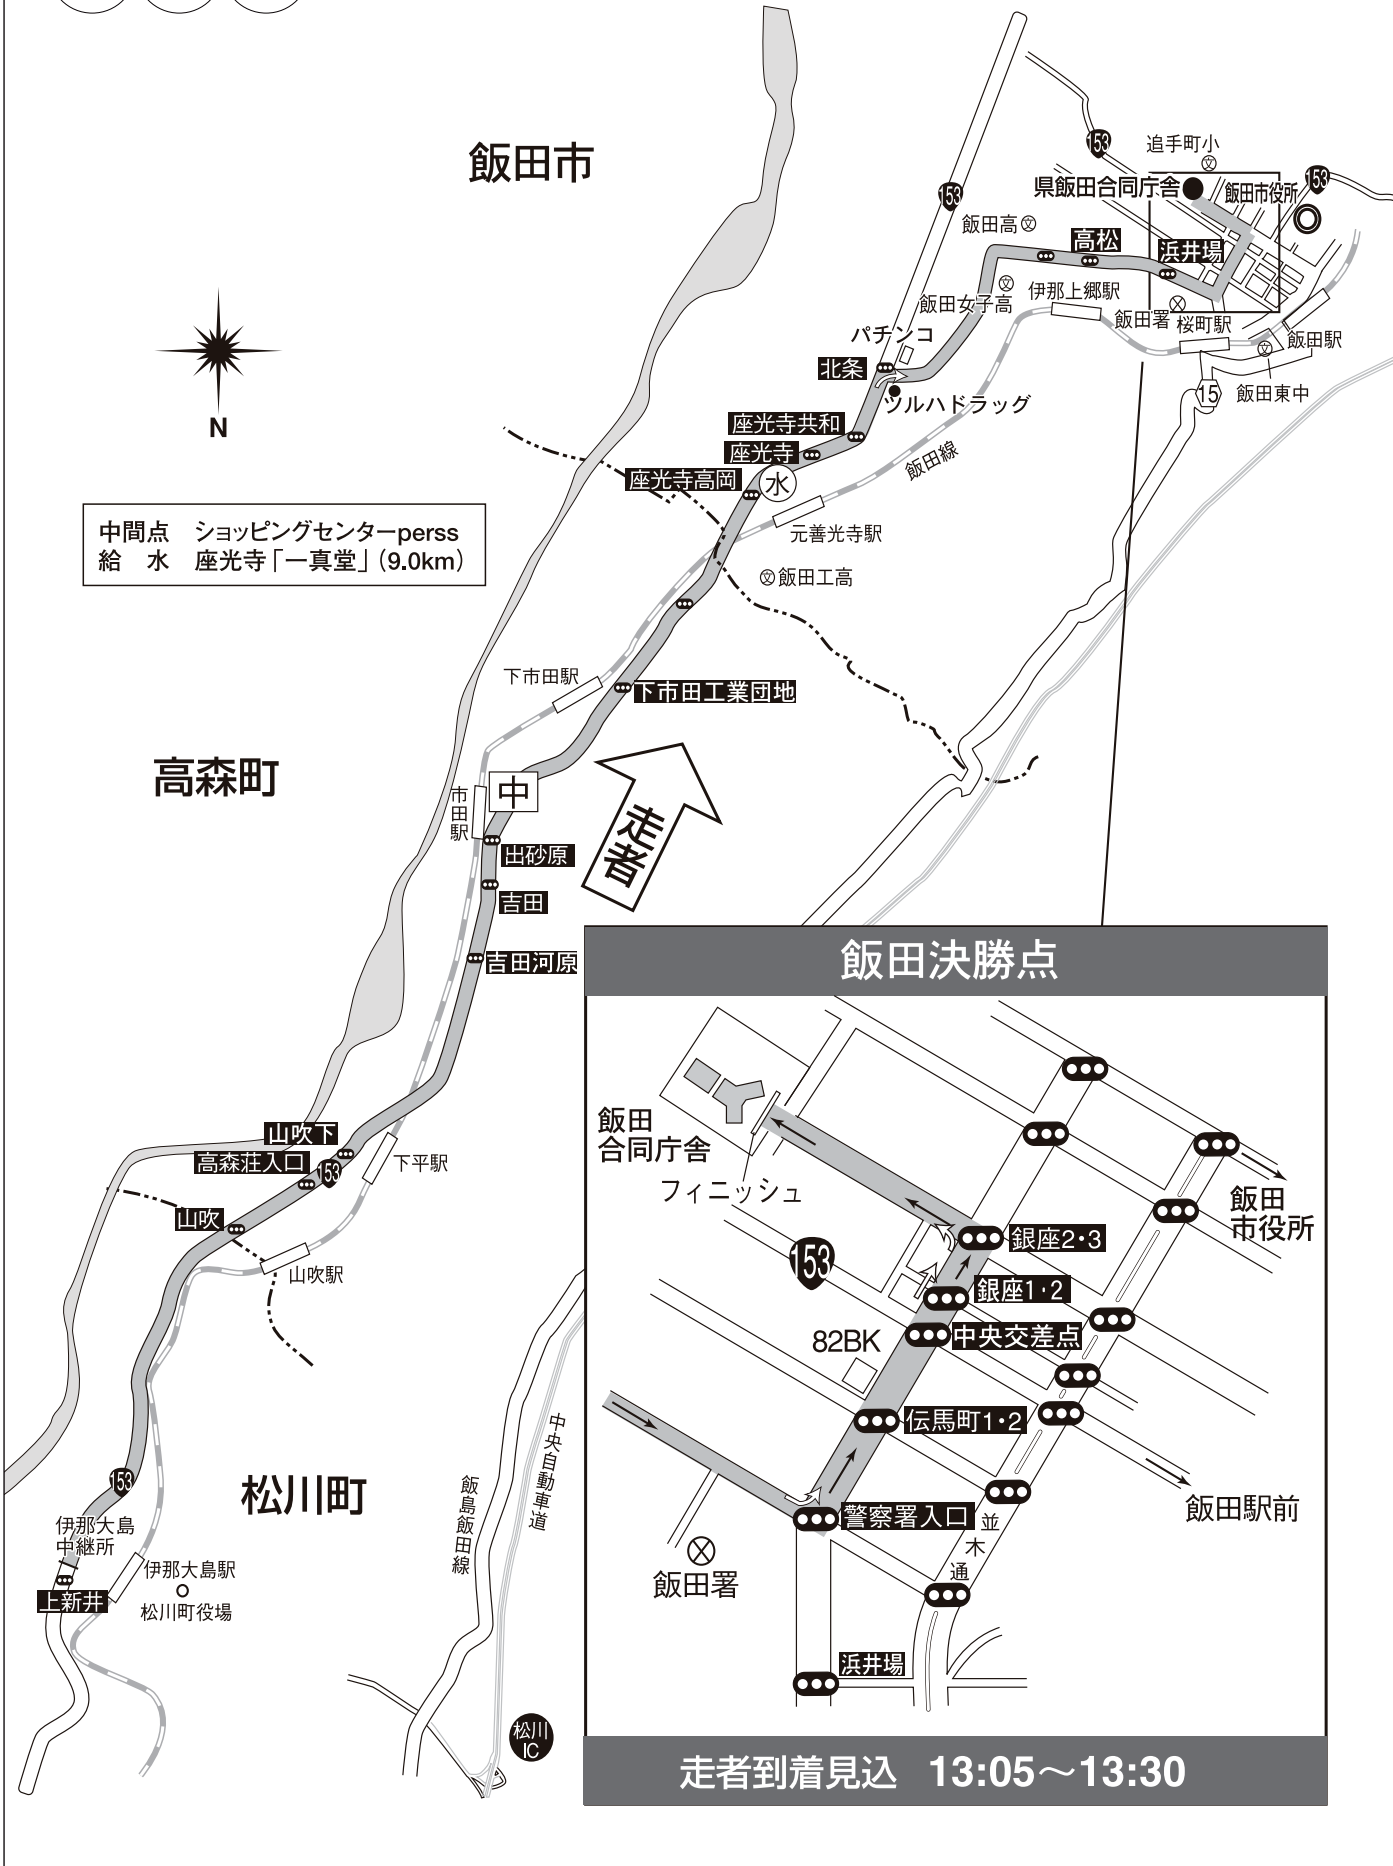

第21区

伊那大島⇒飯田

14.0km

中間点 ショッピングセンター-perss
給水 座光寺「一真堂」(9.0km)

飯田決勝点

走者到着見込 13:05~13:30