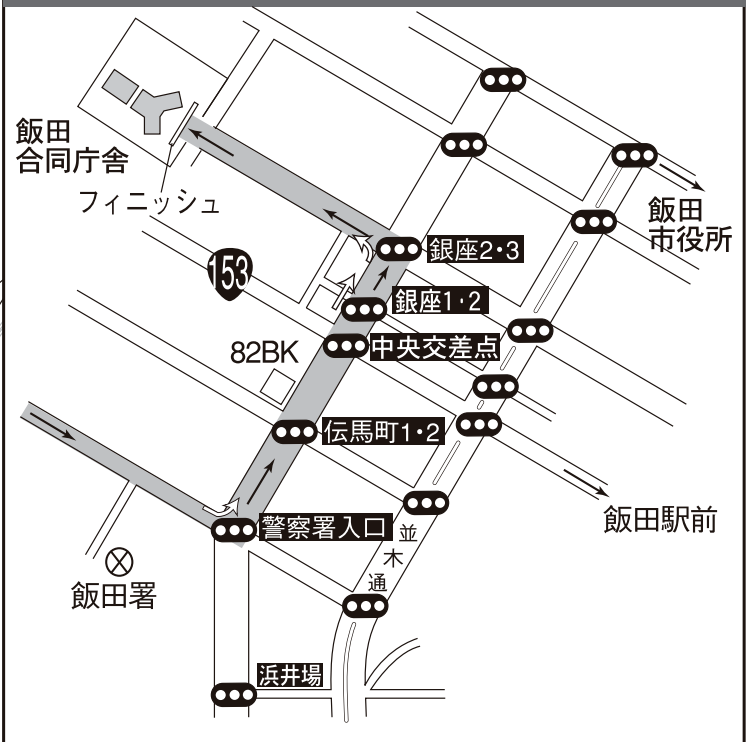

第21区

伊那大島⇒飯田

14.0km

中間点 ショッピングセンター-perss
給水 座光寺「一真堂」(9.0km)

飯田決勝点

走者到着見込 13:05~13:30