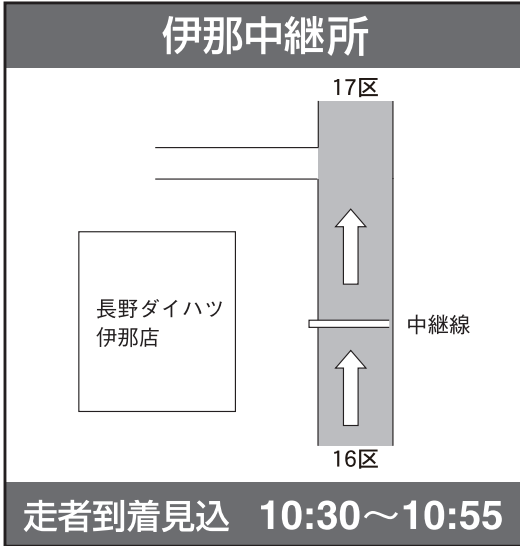

第16区

辰野⇒伊那

16.6km

中間点 松島東町信号先
給水 塩ノ井信号手前 (11.6km)