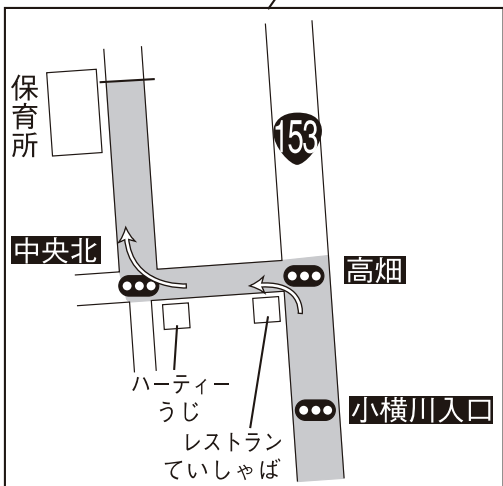

第15区

北小野⇒辰野

10.4km

中間点 小野川“赤い”橋
給水 「唐木沢」バス停 (7.0km)