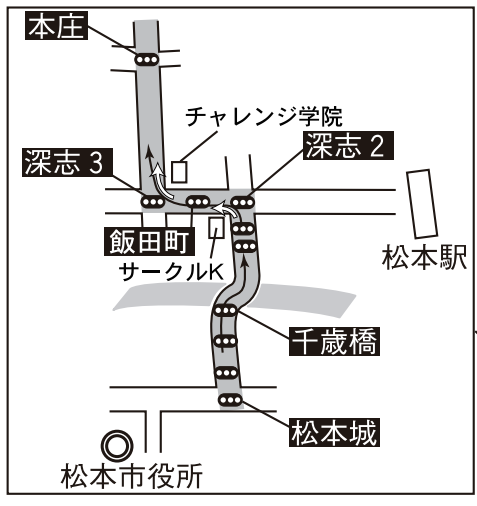

第13区

**塩尻中継所**

14区  
↑  
中継線  
↑  
13区

信毎塩尻製作センター  
守衛所  
コミュニティホール

**走者到着見込 8:40~8:50**

中間点 村井「長野コココーラボトリング」  
給水 AEON Town (7.3km)

**松本出発点**

大名町通り  
松本城  
堀  
民俗資料館  
第一会館  
松本城

**スタート 8:00**