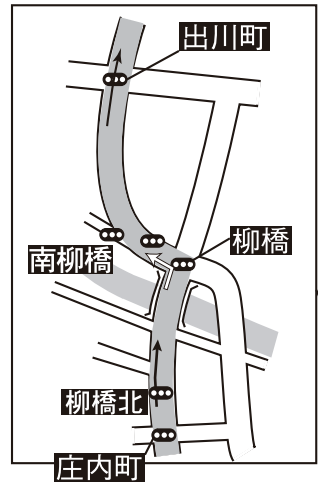

第13区

**塩尻中継所**

14区  
↑  
中継線  
↑  
13区

信毎塩尻製作センター  
守衛所  
コミュニティホール

**走者到着見込 8:40~8:50**

中間点 村井「長野コココーラボトリング」  
給水 AEON Town (7.3km)

**松本出発点**

大名町通り  
松本城  
堀  
民俗資料館  
第一会館  
松本城