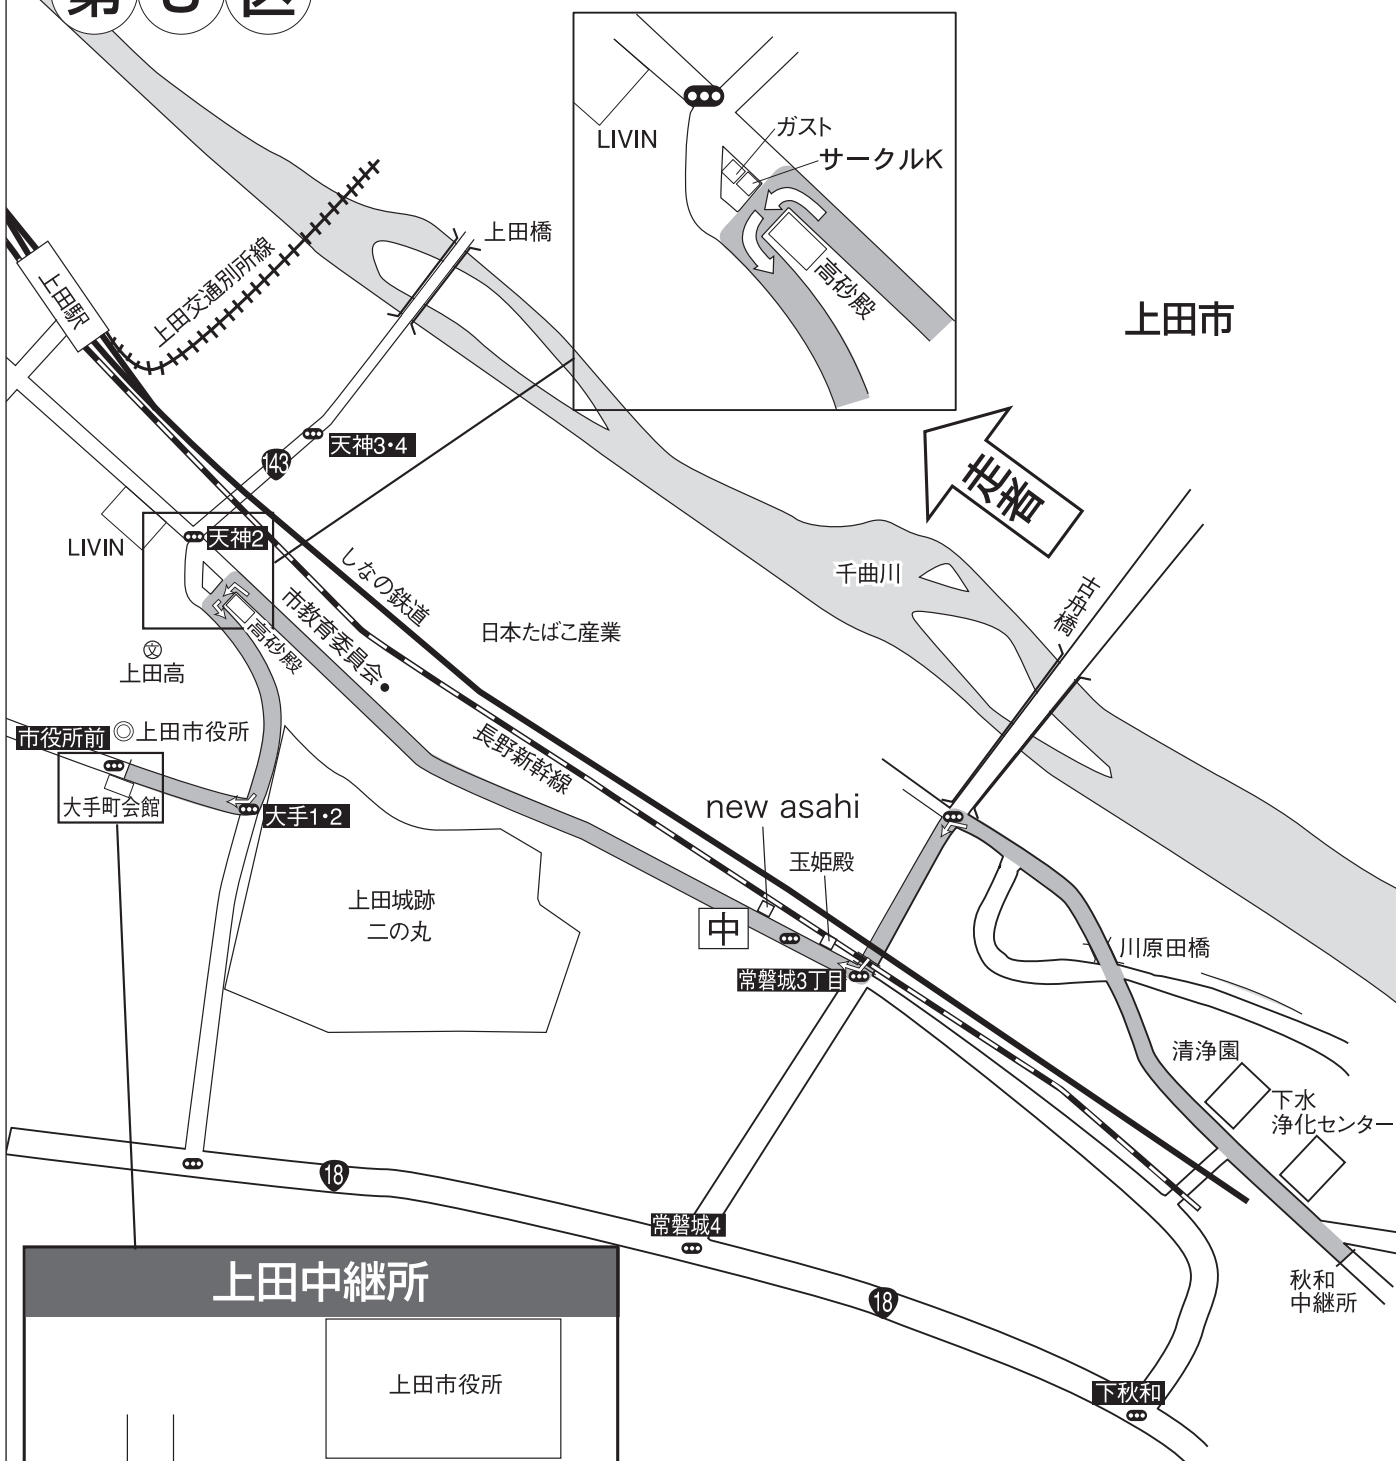

秋和⇒上田<女子>

3.2km

第5区

上田中継所

上田市役所

市役所前 ← 6区 ← 中継線 ← 5区 ← 大手町会館

走者到着見込 10:45~10:55

中間点 パチンコnew asahi