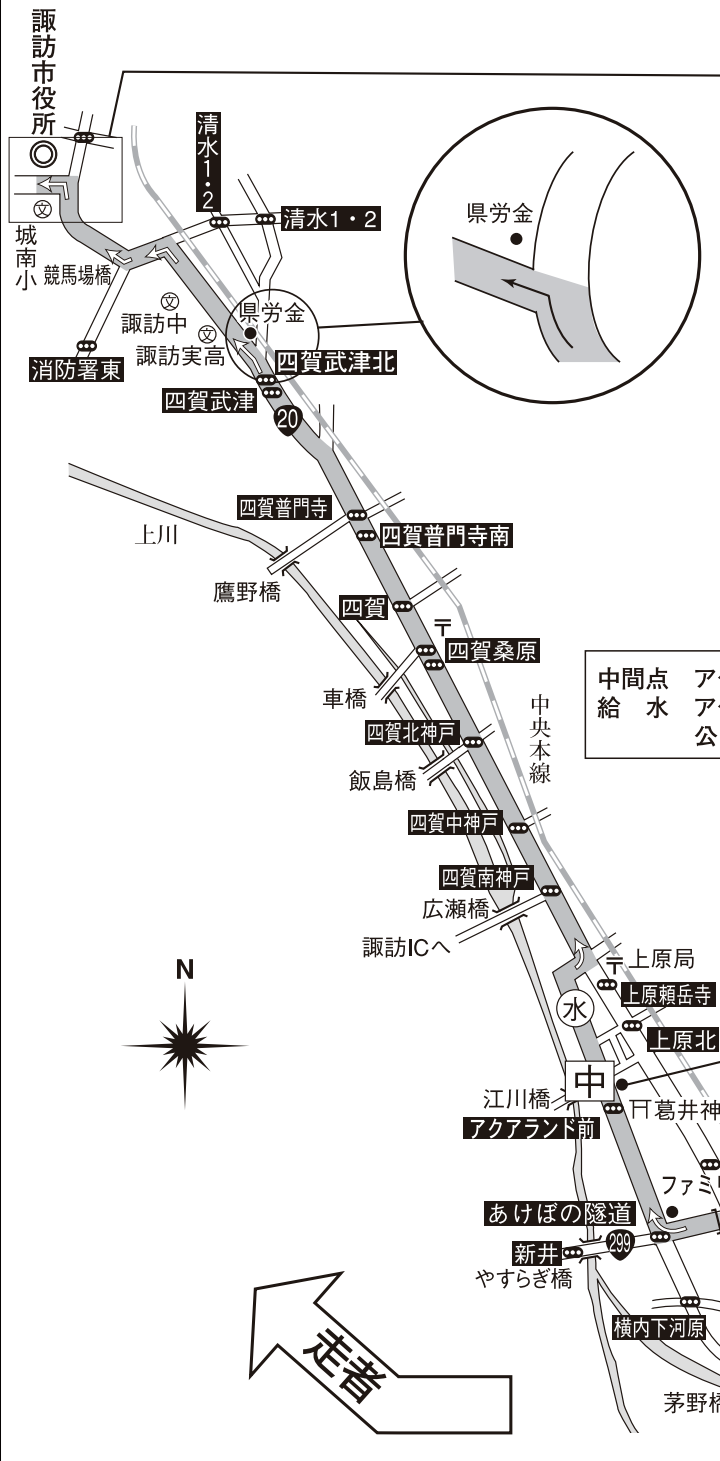

第11区

茅野⇒諏訪

10.0km

走者到着見込 14:25~14:50

中間点 アクアランド茅野
給水 アクアランド過ぎ
公園空地 (5.3km)