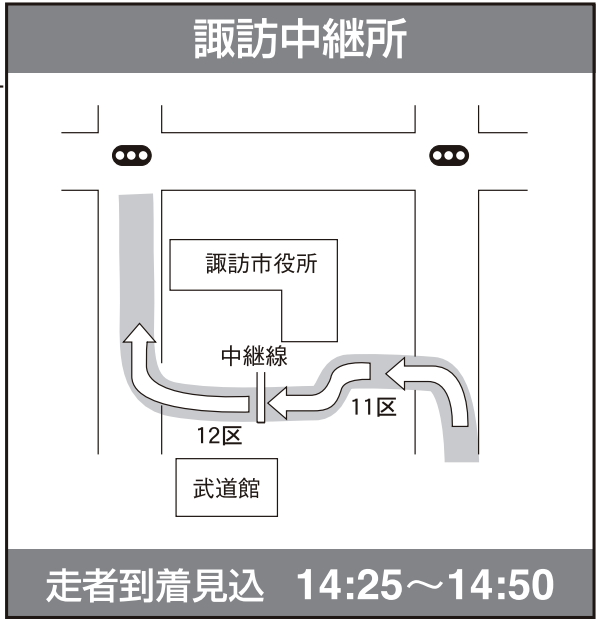

第11区

茅野⇒諏訪

10.0km

走者到着見込 14:25~14:50

中間点 アクアランド茅野
給水 アクアランド過ぎ
公園空地 (5.3km)