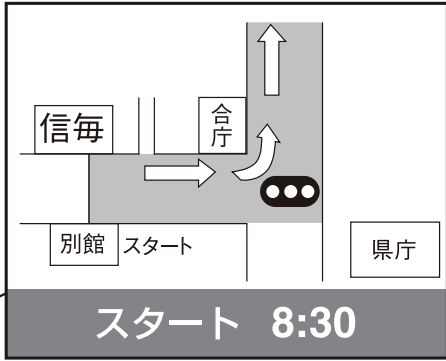

第 1 区

長野⇒篠ノ井

11.6km

篠ノ井中継所

走者到着見込 9:00~9:10

中間点 消防水鉤分署東信号先
給水 御厨信号先 (7.1km)

スタート 8:30