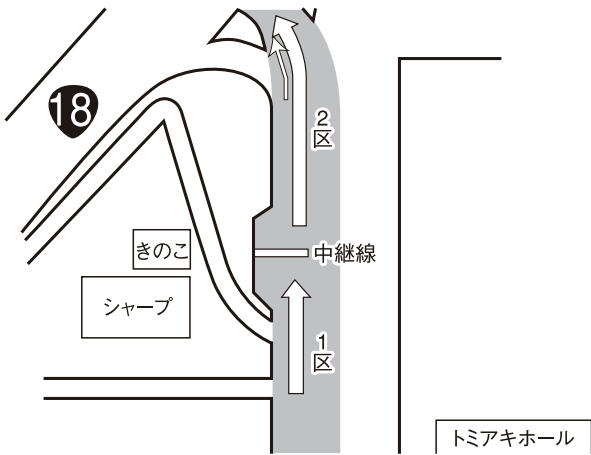

第 1 区

長野⇒篠ノ井

11.6km

篠ノ井中継所

走者到着見込 9:00~9:10

中間点 消防水鉤分署東信号先
給水 御厨信号先 (7.1km)

スタート 8:30