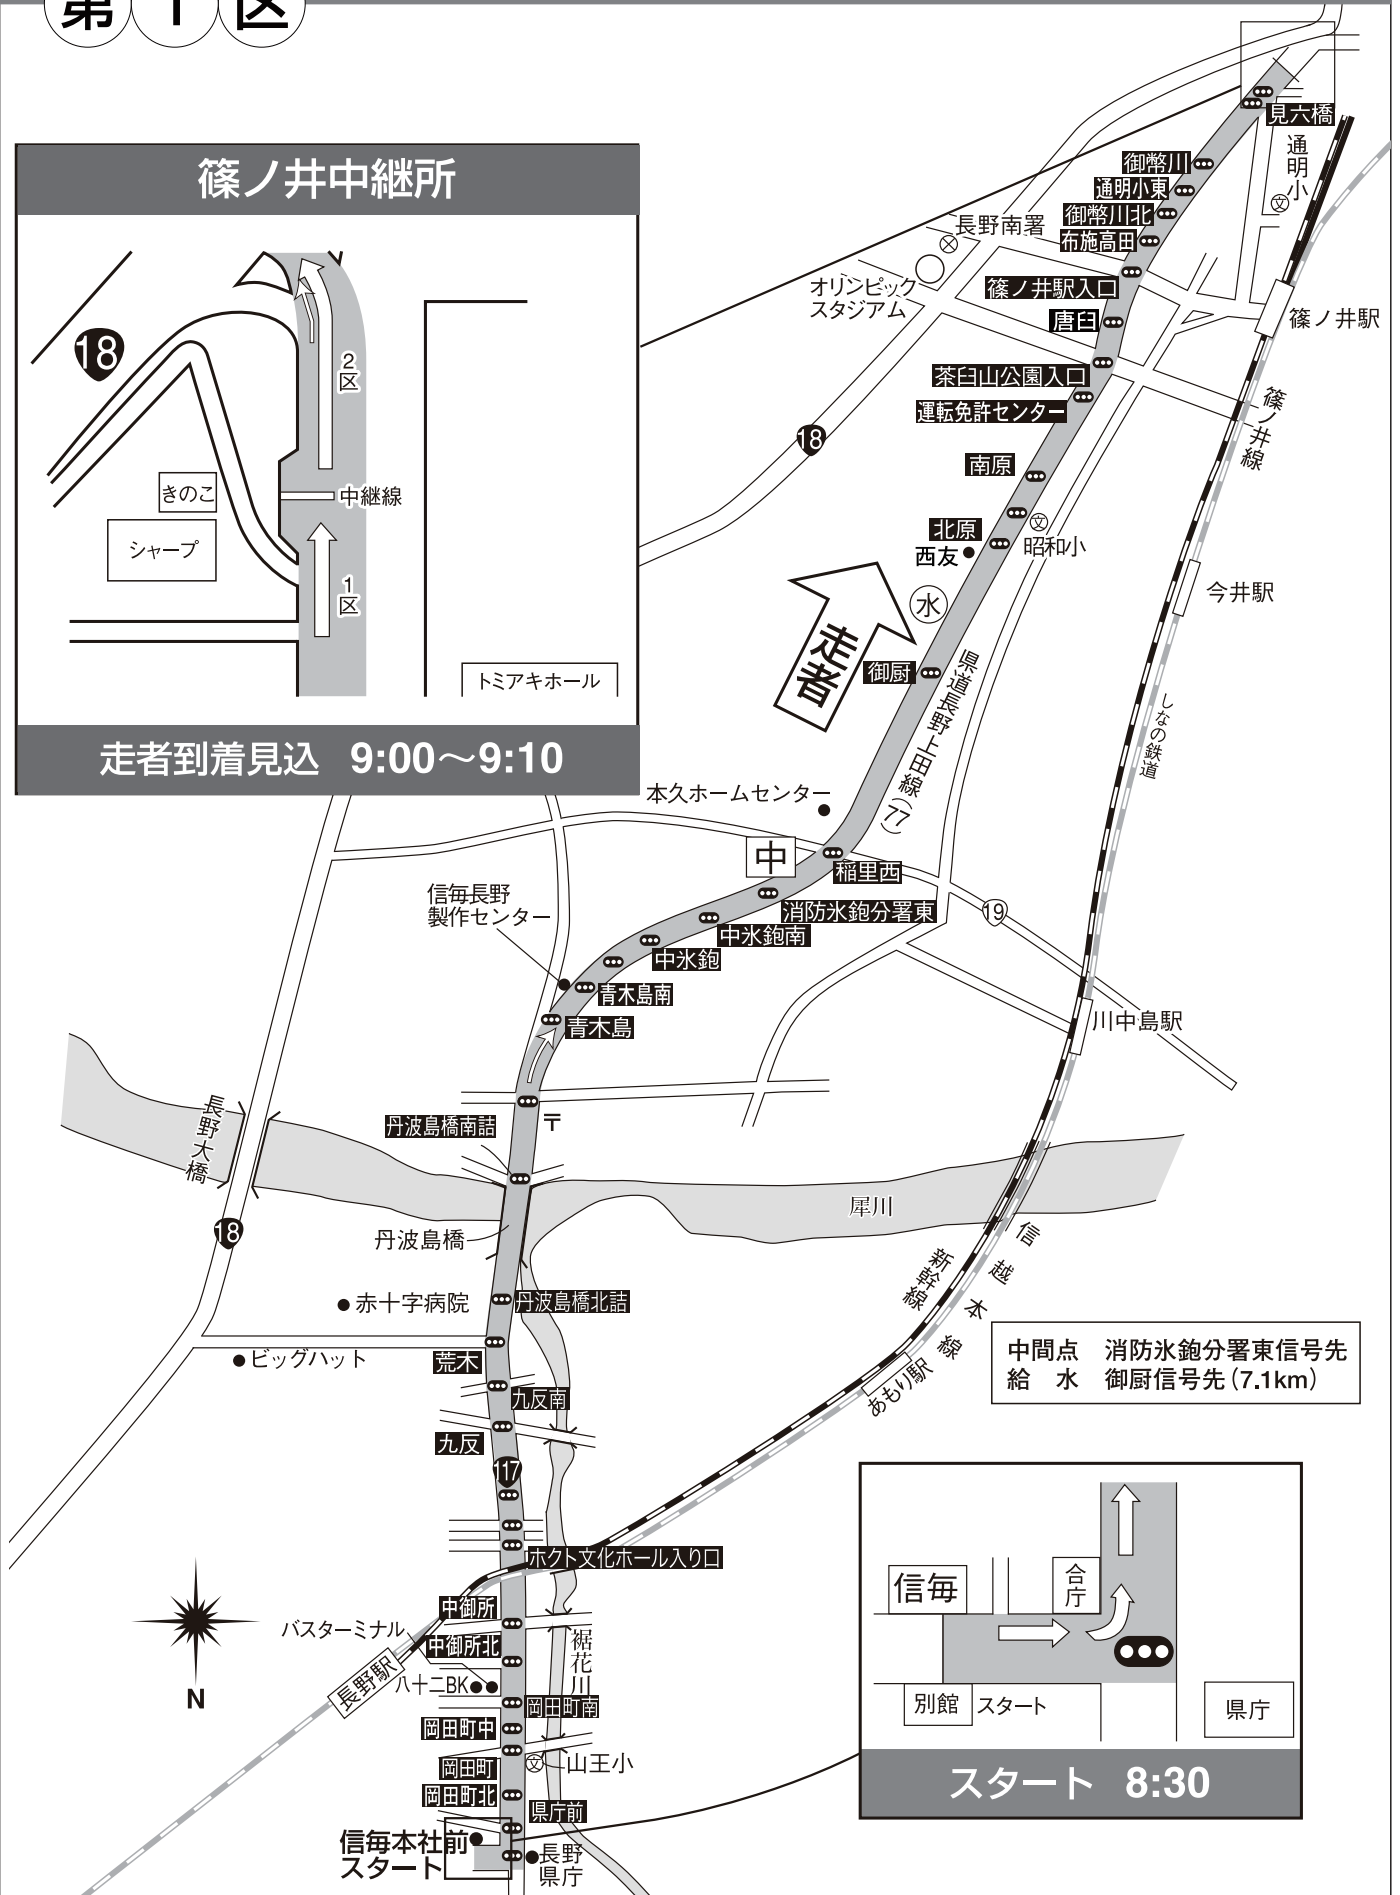

第 1 区

長野⇒篠ノ井

11.6km

篠ノ井中継所

走者到着見込 9:00~9:10

中間点 消防水鉤分署東信号先
給水 御厨信号先 (7.1km)

スタート 8:30