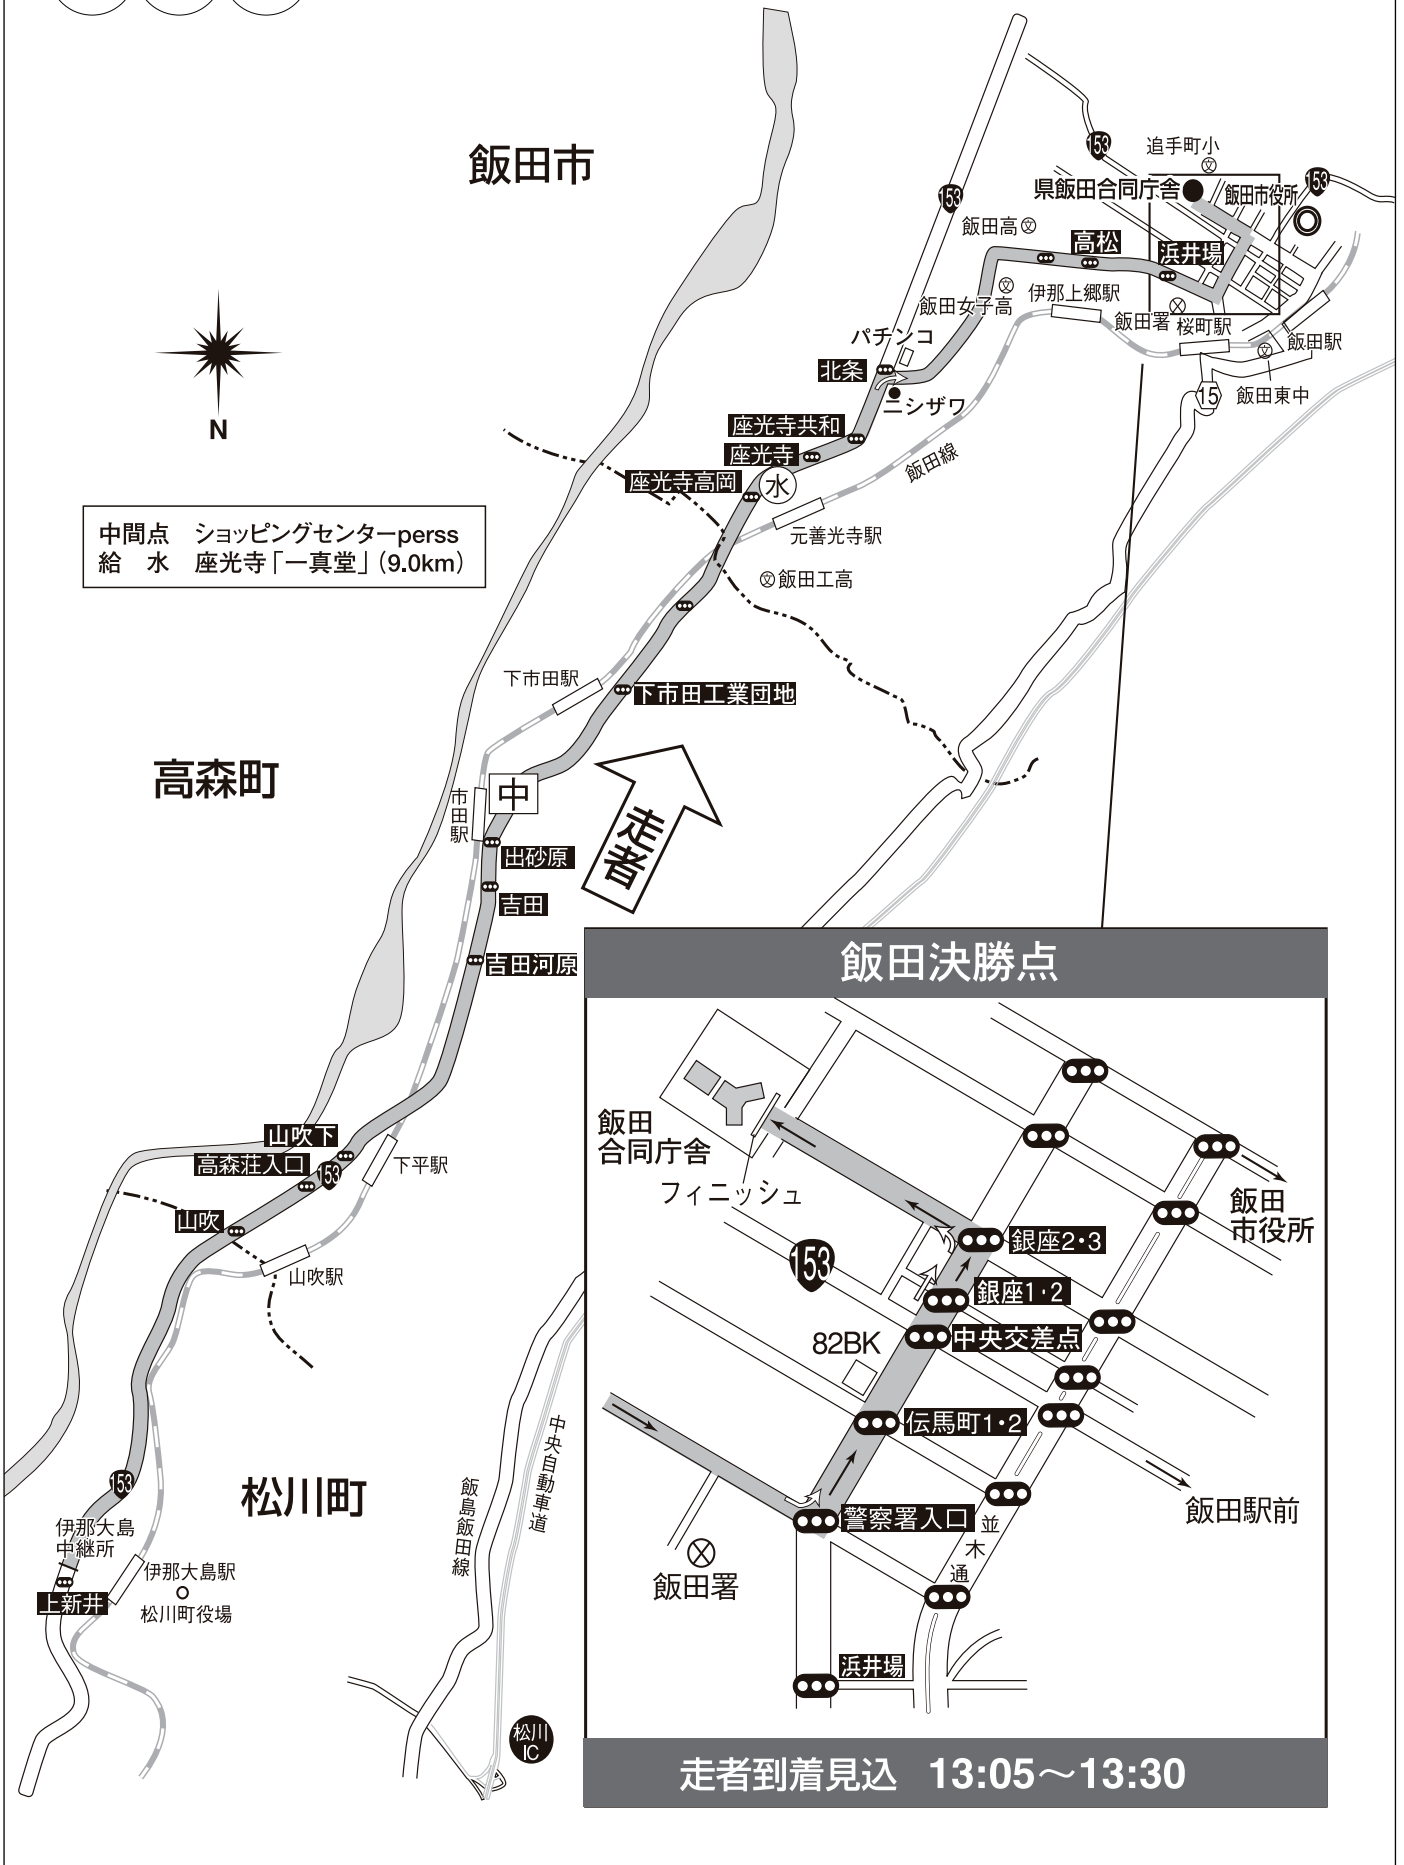

第21区

伊那大島⇒飯田

14.0km

中間点 ショッピングセンター-perss
 給水 座光寺「一真堂」(9.0km)

飯田決勝点

走者到着見込 13:05~13:30