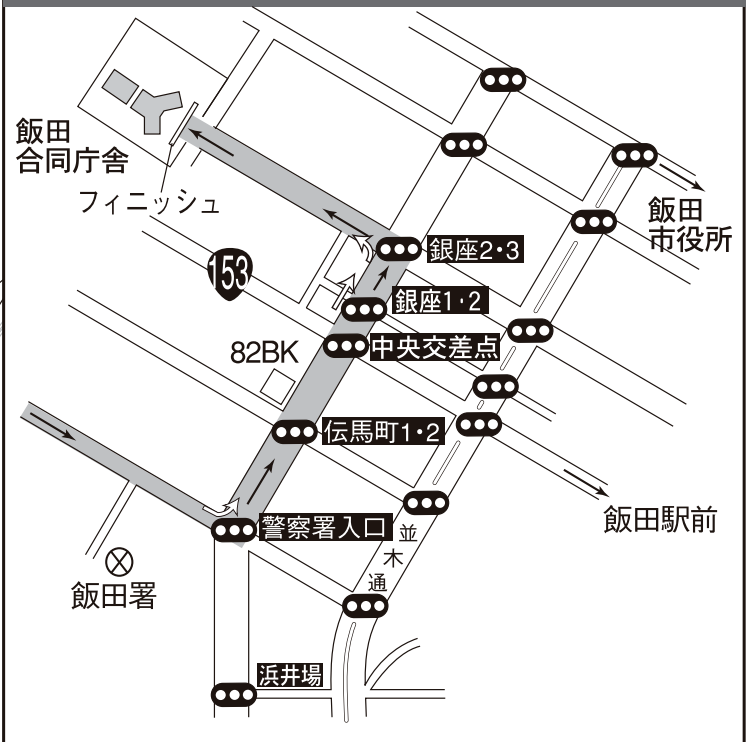

第21区

伊那大島⇒飯田

14.0km

中間点 ショッピングセンター-perss
 給水 座光寺「一真堂」(9.0km)

飯田決勝点

走者到着見込 13:05~13:30