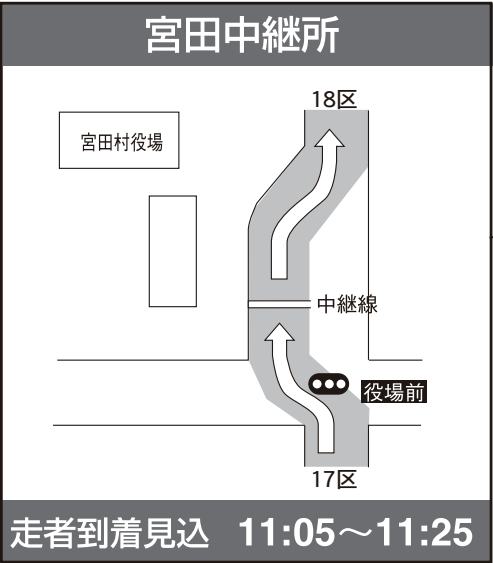

第17区

伊那⇒宮田

10.0km

中間点 沢渡信号
給水 卸売団地入口信号手前空地 (6.6km)

小田切川

小田切川橋

宮田駅

桜木町

宮田村役場

仲町

役場前

北町

153

中央分離帯

赤木駅

諏訪神社

宮田沢渡線

藤沢橋

153

御売市場入口

水

下

沢渡駅

沢渡南

入舟

伊那橋

大橋

山寺

153

三條通り

伊那北駅

タイハツ