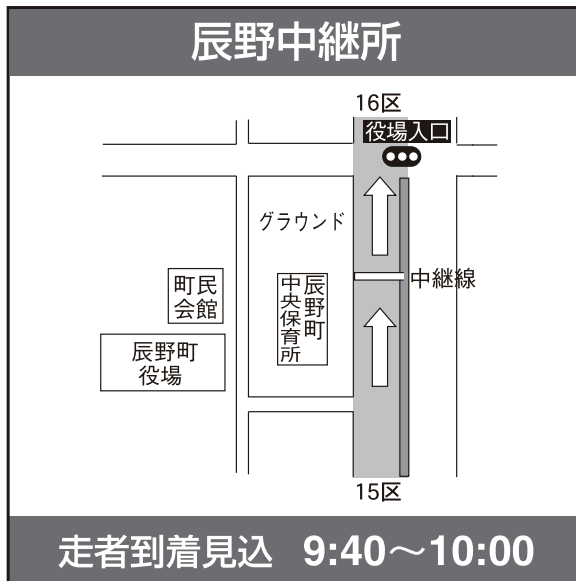

第15区

北小野⇒辰野

10.4km

中間点 小野川“赤い”橋
給水 「唐木沢」バス停 (7.0km)