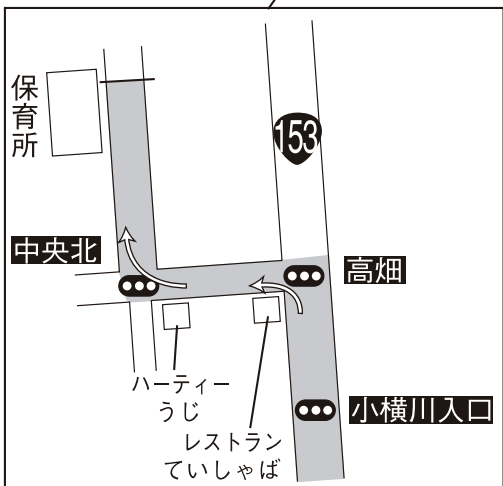

第15区

北小野⇒辰野

10.4km

中間点 小野川“赤い”橋
給水 「唐木沢」バス停 (7.0km)