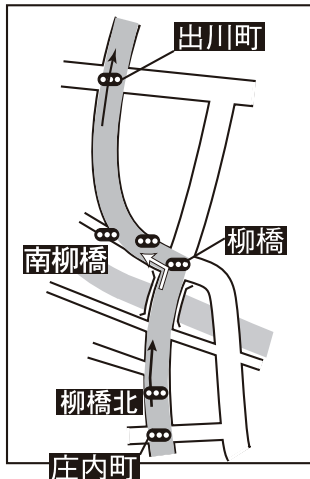

第13区

塩尻中継所

14区
↑
中継線
↑
13区

信毎塩尻製作センター
守衛所
コミュニティホール

走者到着見込 8:40~8:50

中間点 村井「長野コココーラボトリング」
給水 AEON Town (7.3km)

松本出発点

大名町通り
松本城
第一会館
民俗資料館
松本城

スタート 8:00