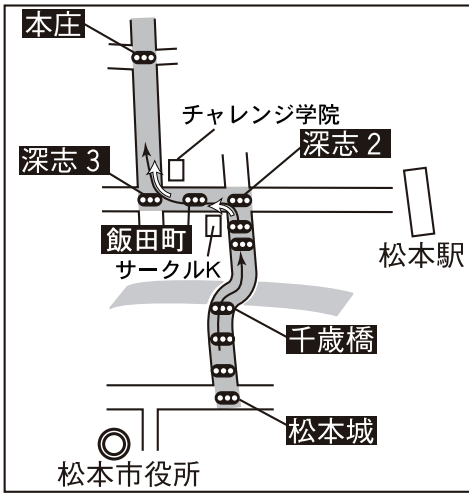

第13区

塩尻中継所

14区
↑
中継線
↑
13区

信毎塩尻製作センター
守衛所
コミュニティホール

走者到着見込 8:40~8:50

中間点 村井「長野コココーラボトリング」
給水 AEON Town (7.3km)

松本出発点

大名町通り
松本城
第一会館
民俗資料館
松本城

スタート 8:00