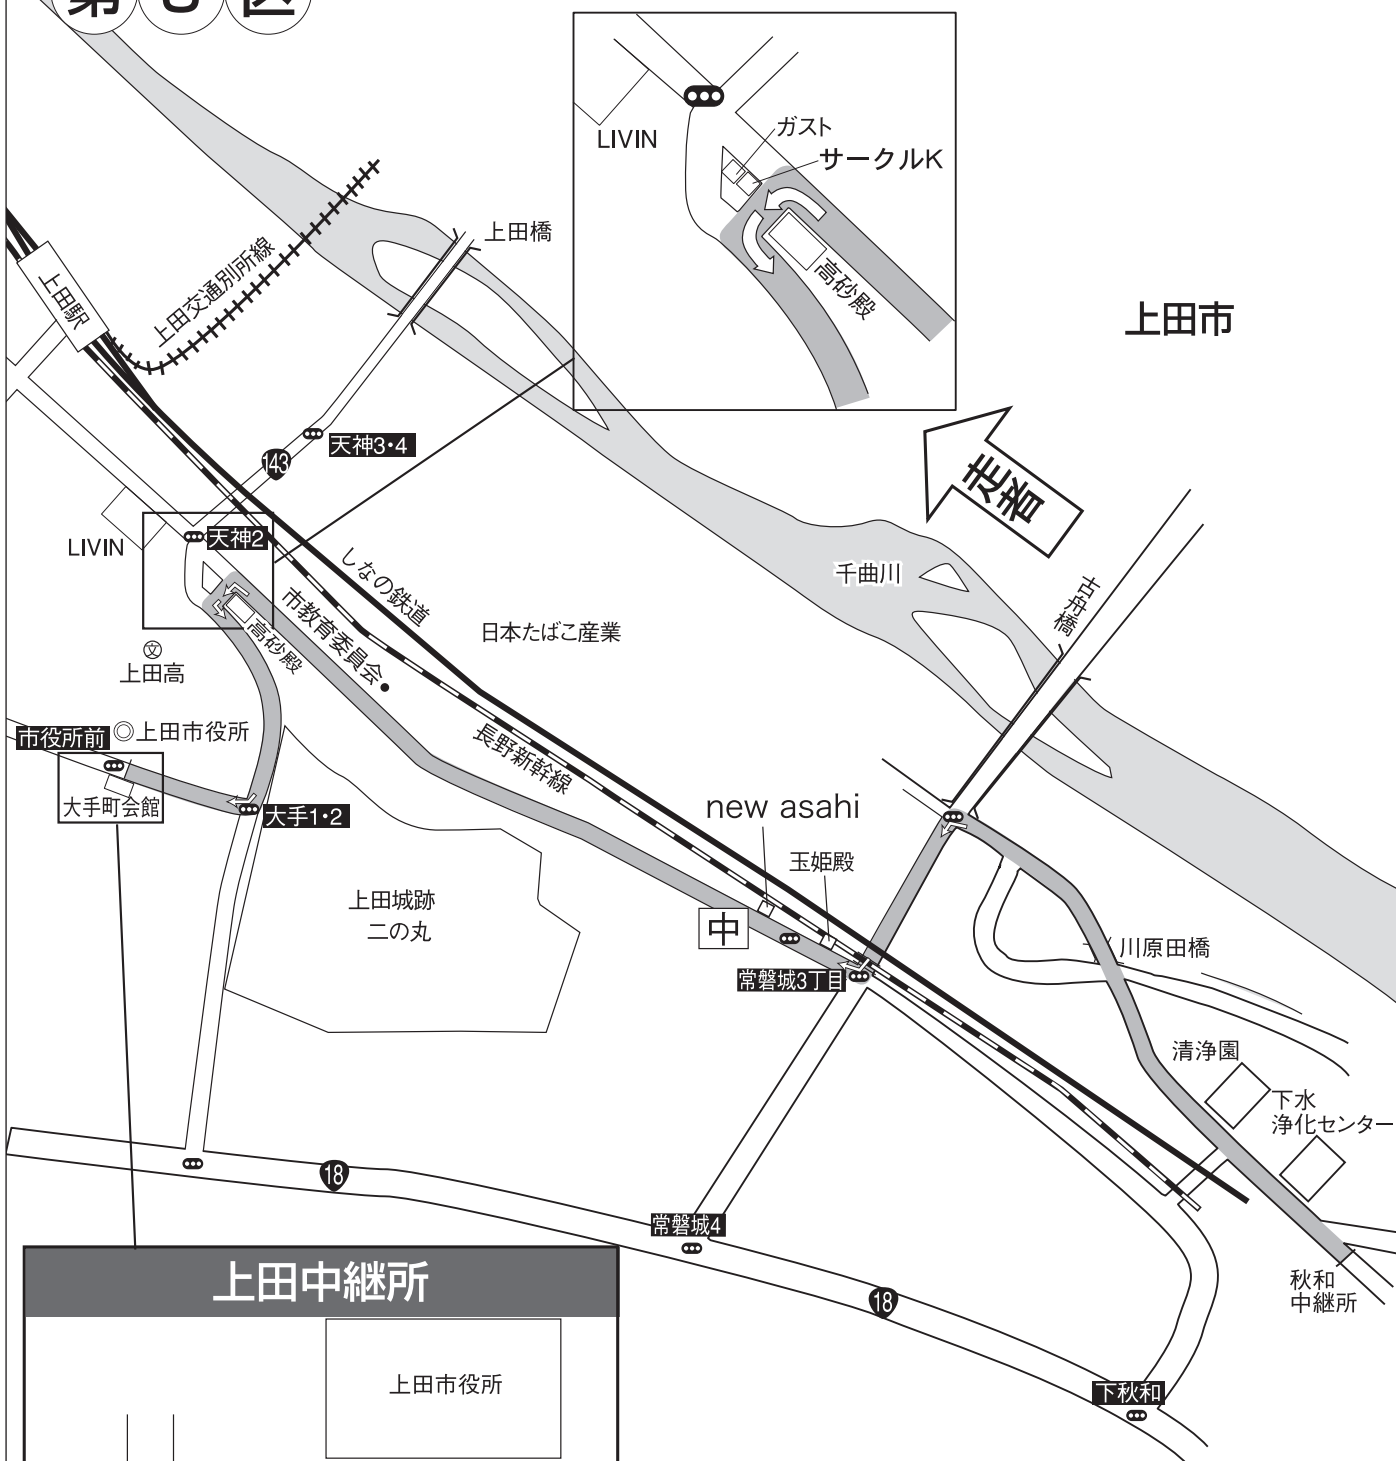

秋和⇒上田<女子>

3.2km

第5区

上田中継所

上田市役所

市役所前 ← 6区 ← 中継線 ← 5区 ← 大手町会館

走者到着見込 10:45~10:55

中間点 パチンコニューヨーク前