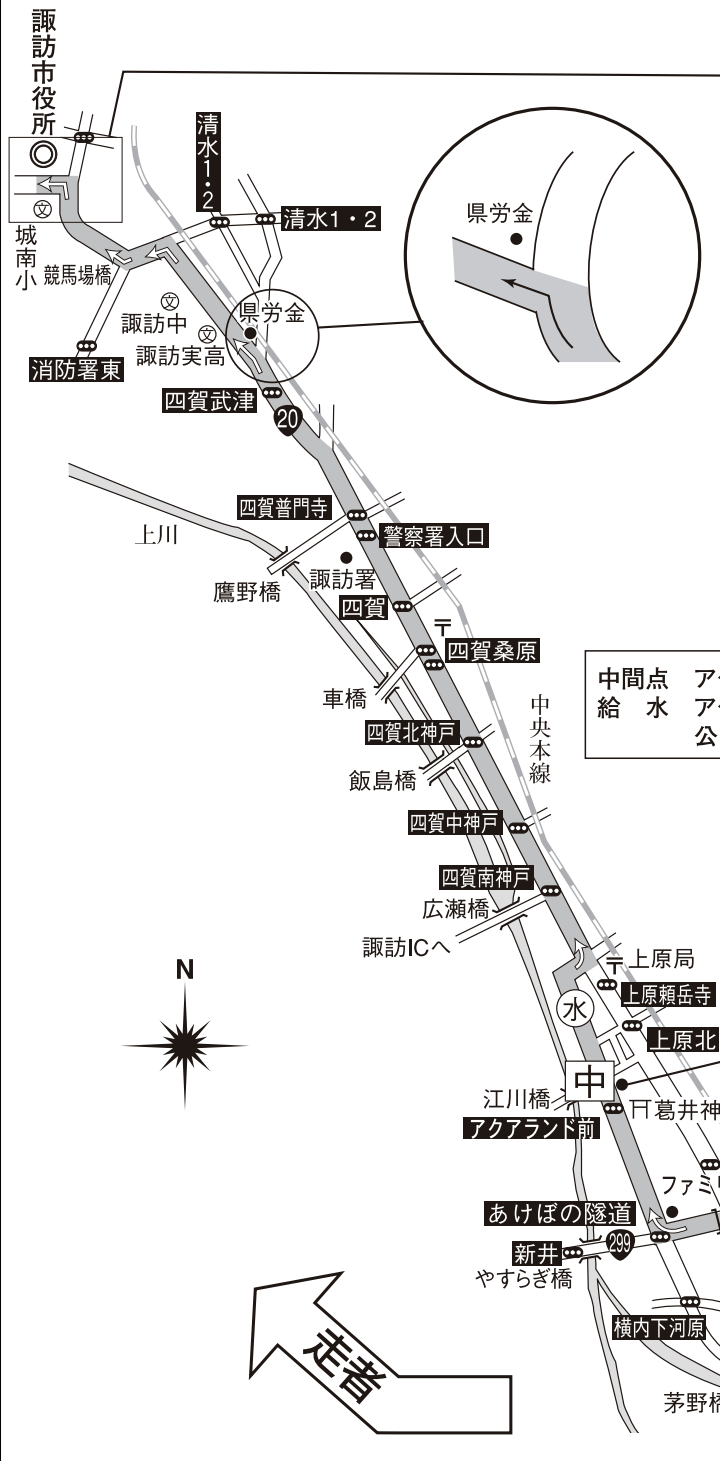

第11区

茅野⇒諏訪

10.0km

中間点 給水  
 アクアランド茅野  
 アクアランド過ぎ  
 公園空地 (5.3km)