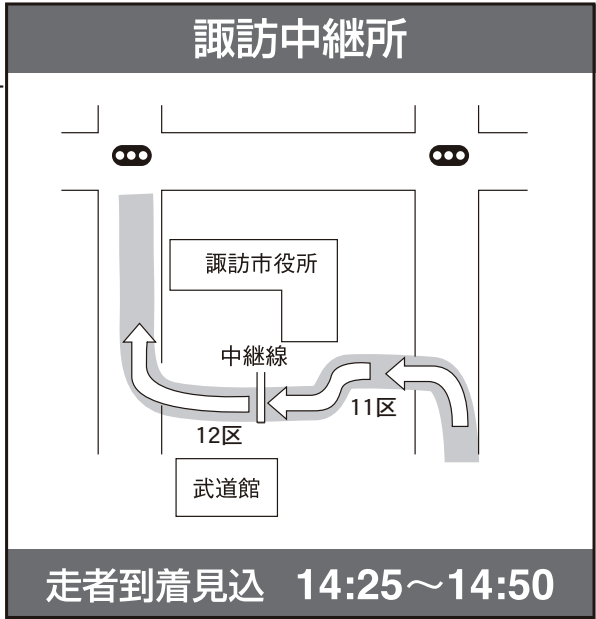

第11区

茅野⇒諏訪

10.0km

中間点 給水  
 アクアランド茅野  
 アクアランド過ぎ  
 公園空地 (5.3km)