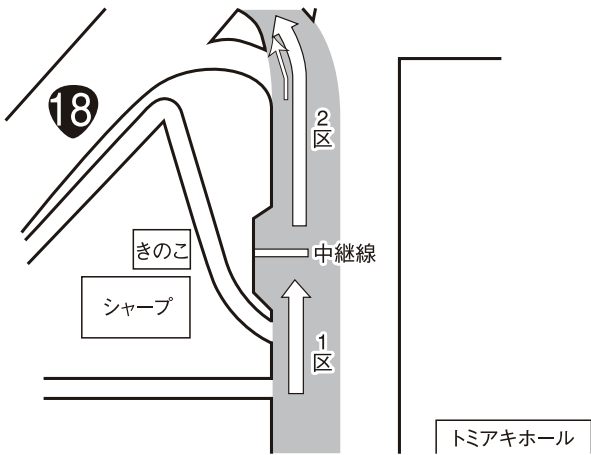

第 1 区

長野⇒篠ノ井

11.6km

篠ノ井中継所

走者到着見込 9:00~9:10

中間点 消防水鉤分署東信号先  
給水 御厨信号先 (7.1km)