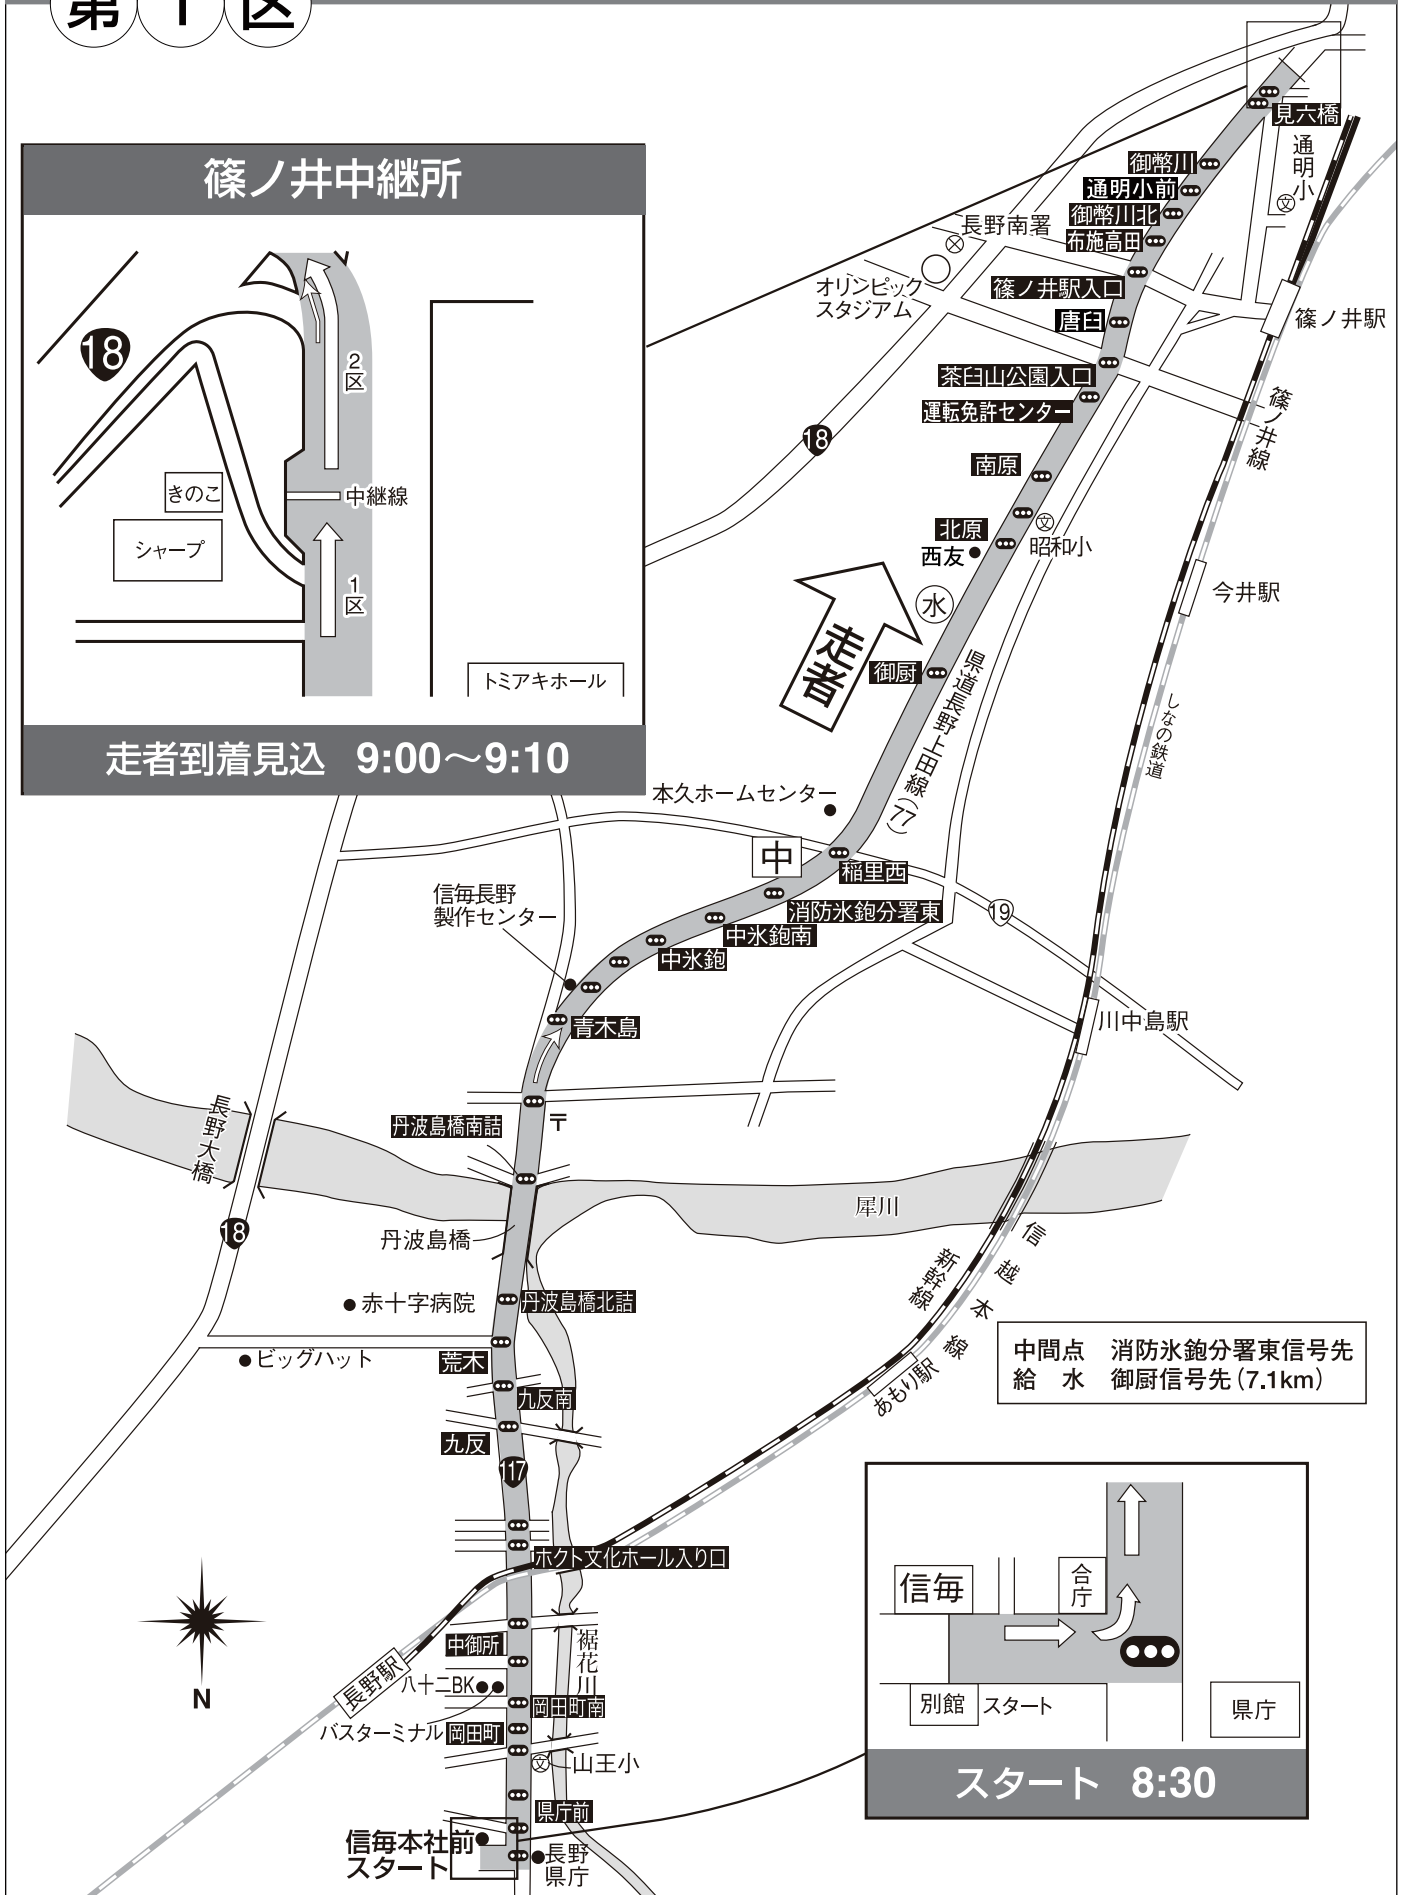

第 1 区

長野⇒篠ノ井

11.6km

篠ノ井中継所

走者到着見込 9:00~9:10

中間点 消防水鉤分署東信号先  
給水 御厨信号先 (7.1km)